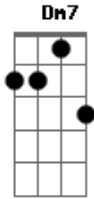

© ukulele-chords.com