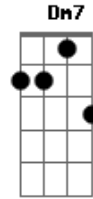

© ukulele-chords.com