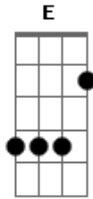

© ukulele-chords.com