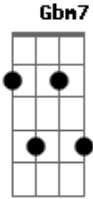

Expresso Rural - Sinais de Calor

Tom: A

D Gbm7 Dbm D Dbm Bm7
Quero só você dentro do meu olhar
D Gbm7 Dbm D Dbm Bm7
Molhe meu prazer com o teu suor
A Gbm7 D A D A

E
Brilhem estrelas no céu, mil vagalumes no ar
Dm7 Bm7

Soem os sinos, hinos de amor.

D Gbm7 Dbm D Dbm Bm7
Venha me fazer o que você quiser
D Gbm7 Dbm D Dbm Bm7
Vou brotar a flor desse mel manjar
A D A

Gbm7
Luzes, cometas, faróis, claros sinais de calor
Dm7 Bm7
Brilhem os sóis e os saís da manhã.

Acordes

© ukulele-chords.com

© ukulele-chords.com

© ukulele-chords.com

© ukulele-chords.com

© ukulele-chords.com

© ukulele-chords.com

© ukulele-chords.com