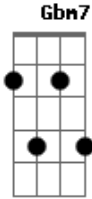

Expresso Rural - Sinais de Calor

Tom: A

D Gbm7 Dbm D Dbm Bm7
Quero só você dentro do meu olhar
D Gbm7 Dbm D Dbm Bm7
Molhe meu prazer com o teu suor
A Gbm7 D A D A

E
Brilhem estrelas no céu, mil vagalumes no ar
Dm7 Bm7

Soem os sinos, hinos de amor.

D Gbm7 Dbm D Dbm Bm7
Venha me fazer o que você quiser
D Gbm7 Dbm D Dbm Bm7
Vou brotar a flor desse mel manjar
A D A

Gbm7
Luzes, cometas, faróis, claros sinais de calor
Dm7 Bm7
Brilhem os sóis e os saís da manhã.

Acordes

© ukulele-chords.com

© ukulele-chords.com

© ukulele-chords.com

© ukulele-chords.com

© ukulele-chords.com

© ukulele-chords.com

© ukulele-chords.com