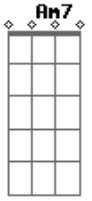

© ukulele-chords.com