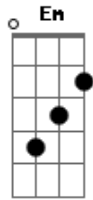

© ukulele-chords.com