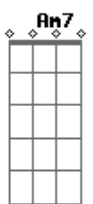

© ukulele-chords.com