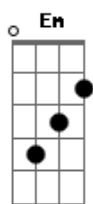

© ukulele-chords.com