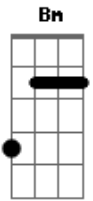

© ukulele-chords.com