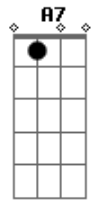

© ukulele-chords.com