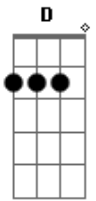

Expresso Rural - A Mel por hora

Tom: D

D
A7 Você tá me botando louco e eu já estou a mel por hora
D Bm
Em A7
Eu quero de tudo um pouco e tudo isso agora
Bm G
Te encontrar posso dizer
Bm
A7

Foi lembrar de um velho sonho: Anos 60.

Em D A7 Bm
Um toque, rum com Coca-Cola, mais um Rock na vitrola
D Bm A7 Bm
Em A7
Teu beijo com gosto de Crush, me seduz e me consola
Bm G
Te encontrar posso dizer
E7 Bm E7 A7
Foi saber de um novo sonho: Anos 60.

Acordes

© ukulele-chords.com