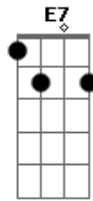

© ukulele-chords.com