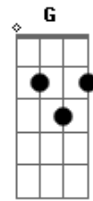

© ukulele-chords.com