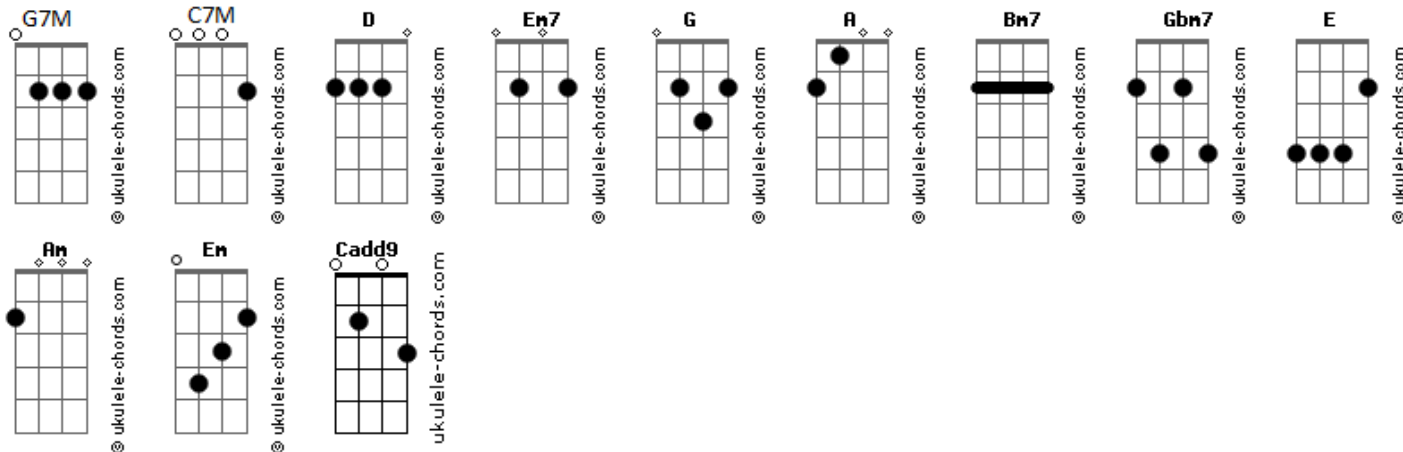

Expresso Luz - Claridão

tom:

Intro: D Em7 D G A
D Em7 D G A

D
Ponha os olhos no horizonte
Erga o rosto e enfrente o Sol de cara limpa G7M
D
Coração é porta aberta
Luz da vida ao meio dia claridão G7M
Bm7 Gbm7 G7M
Sentimento mal distante Só lembrança
E G D
Água que passou

D
Ponha os olhos no horizonte
Erga o rosto e enfrente o Sol de cara limpa G7M
D
Coração é porta aberta
Luz da vida ao meio dia claridão G7M
G7M Bm7
Deus é luz e brilha sem cobrar
G7M Bm7
Tempo de dormir sem medo então
G7M C7M D
Vida nasce no quintal

Am Em
Deixa o tempo escrever
Bm7 Cadd9
A canção em tom maior
G D
Pra alegrar o coração

Acordes

Am Em
Esperança do amanhã
Bm7 Cadd9
Faz o dia renascer
G D
Pra sorrir olha o céu
D
Ponha os olhos no horizonte
Erga o rosto e enfrente o Sol de cara limpa G7M
D
Coração é porta aberta
Luz da vida ao meio dia claridão G7M
G7M Bm7
Deus é luz e brilha sem cobrar
G7M Bm7
Tempo de dormir sem medo então
G7M C7M D
Vida nasce no quintal

Am Em
Deixa o tempo escrever
Bm7 Cadd9
A canção em tom maior
G D
Pra alegrar o coração
Am Em
Esperança do amanhã
Bm7 Cadd9
Faz o dia renascer
G D
Pra sorrir olha o céu

[Final] D G7M Gbm7 C7M D
D G7M Gbm7 C7M D
D G7M Gbm7 C7M D
D G7M Gbm7 C7M D