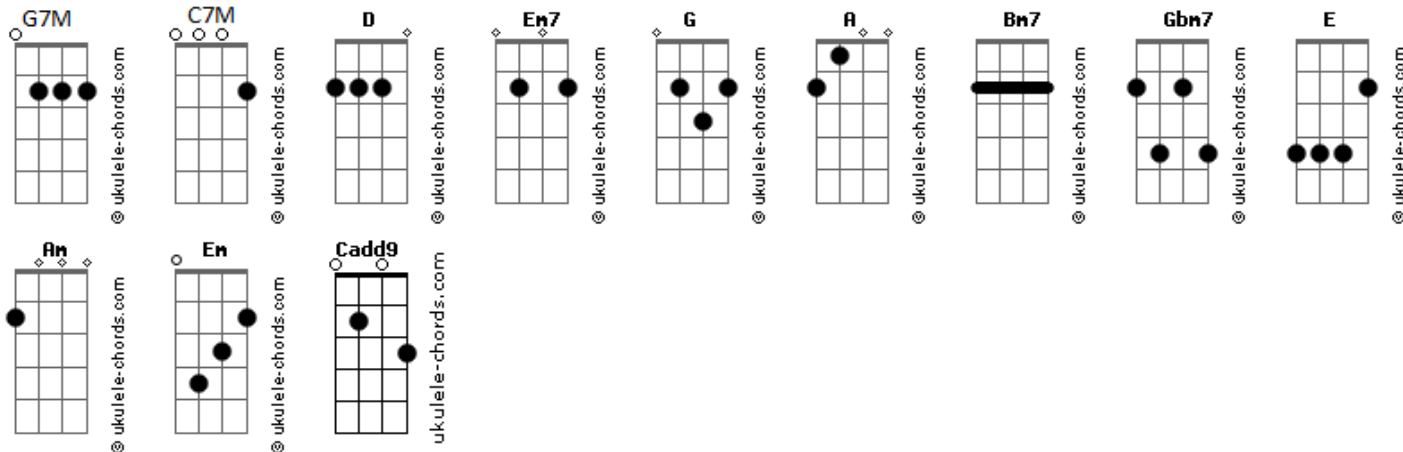

# Expresso Luz - Claridão

tom:

Intro: D Em7 D G A  
D Em7 D G A

D  
Ponha os olhos no horizonte  
Erga o rosto e enfrente o Sol de cara limpa G7M  
D  
Coração é porta aberta  
Luz da vida ao meio dia claridão G7M  
Bm7 Gbm7 G7M  
Sentimento mal distante Só lembrança  
E G D  
Água que passou

D  
Ponha os olhos no horizonte  
Erga o rosto e enfrente o Sol de cara limpa G7M  
D  
Coração é porta aberta  
Luz da vida ao meio dia claridão G7M  
G7M Bm7  
Deus é luz e brilha sem cobrar  
G7M Bm7  
Tempo de dormir sem medo então  
G7M C7M D  
Vida nasce no quintal

Am Em  
Deixa o tempo escrever  
Bm7 Cadd9  
A canção em tom maior  
G D  
Pra alegrar o coração

## Acordes

Am Em  
Esperança do amanhã  
Bm7 Cadd9  
Faz o dia renascer  
G D  
Pra sorrir olha o céu  
D  
Ponha os olhos no horizonte  
Erga o rosto e enfrente o Sol de cara limpa G7M  
D  
Coração é porta aberta  
Luz da vida ao meio dia claridão G7M  
G7M Bm7  
Deus é luz e brilha sem cobrar  
G7M Bm7  
Tempo de dormir sem medo então  
G7M C7M D  
Vida nasce no quintal