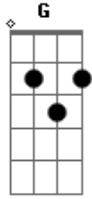

© ukulele-chords.com