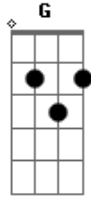

© ukulele-chords.com