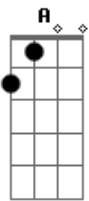

Expressão Regueira - Navio Negroiro

Tom: D

^{Bm} ^G ^A ^{Bm} ^{G A}
 Navio negroiro (Navio negroiro),...Navio negroiro

^G ^A
 Navio negroiro destinado pra terra da revolta

^G ^A
 Onde o negro era escravo, forçado a trabalhar

^{Bm} ^G ^A ^{Bm} ^{G A}
 Navio negroiro(Navio negroiro),...Navio negroiro

Acordes

© ukulele-chords.com

© ukulele-chords.com

© ukulele-chords.com

© ukulele-chords.com