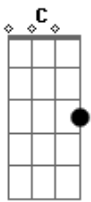

Expressão Regueira - Luz da Vida

Tom: C

(intro) Dm7 CM7 Dm7 CM7

Por entre as nuvens e as estrelas voei
por montanhas e florestas me encontrei
até no fundo do mar.
Oh, yeahhhhh

suas mensagens me fazem tão bem
estão na natureza eu me liguei
como se voce falasse
me mostrando a verdade

Pela luz da vida eu me guiei
sempre na fé como eu te mostrei
Oh-yeahhh

(instrumental)

pela luz da vida eu me guiei
sempre na fé como eu te mostrei

Suas mensagens me fazem tão bem
estão na natureza eu me liguei
como se voce falasse
me mostrando a verdade

os rilhos que floram seu jardim
trazem seu perfume para mim
me fazem caminhar
pra grande marcha da humanidade

Pela luz da vida eu me guiei
sempre na fé como eu te mostrei
pela luz da vida eu me guiei
sempre na fé como eu te mostrei

que posso te encontrar
aonde quer que eu vá
Yeahhhh

(Dm7 CM7)

Acordes

© ukulele-chords.com