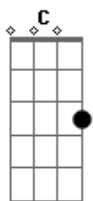

Expressão Regueira - Luz da Vida

Tom: C

(intro) Dm7 CM7 Dm7 CM7

Por entre as nuvens e as estrelas voei
por montanhas e florestas me encontrei
até no fundo do mar.
Oh, yeahhhhh

suas mensagens me fazem tão bem
estão na natureza eu me liguei
como se voce falasse
me mostrando a verdade

Pela luz da vida eu me guiei
sempre na fé como eu te mostrei
Oh-yeahhh

(instrumental)

pela luz da vida eu me guiei
sempre na fé como eu te mostrei

Suas mensagens me fazem tão bem
estão na natureza eu me liguei
como se voce falasse
me mostrando a verdade

os rilhos que floram seu jardim
trazem seu perfume para mim
me fazem caminhar
pra grande marcha da humanidade

Pela luz da vida eu me guiei
sempre na fé como eu te mostrei
pela luz da vida eu me guiei
sempre na fé como eu te mostrei

que posso te encontrar
aonde quer que eu vá
Yeahhhh

(Dm7 CM7)

Acordes

© ukulele-chords.com