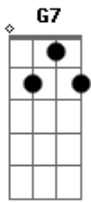

Expressão Regueira - Luz da Vida

Tom: C

(intro) Dm7 CM7 Dm7 CM7

Por entre as nuvens e as estrelas voei
 por montanhas e florestas me encontrei
 até no fundo do mar.
 Oh, yeahhhhh

suas mensagens me fazem tão bem
 estão na natureza eu me liguei
 como se voce falasse
 me mostrando a verdade

Pela luz da vida eu me guiei
 sempre na fé como eu te mostrei
 Oh-yeahhh

(instrumental)

pela luz da vida eu me guiei
 sempre na fé como eu te mostrei

Suas mensagens me fazem tão bem
 estão na natureza eu me liguei
 como se voce falasse
 me mostrando a verdade

que posso te encontrar
 aonde quer que eu vá
 Yeahhhh

(Dm7 CM7)

Acordes

© ukulele-chords.com

© ukulele-chords.com

© ukulele-chords.com