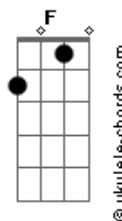

Expressão KoA - Cogumelos Mágicos

tom:

Intro: Em C Em C

Em D C
 Na Floresta eu encontrei, Um cogumelo diferente
 Em D C
 De cor roxa e brilhante, que mudou a minha mente
 Em D C
 Comi um pedacinho e comecei a sentir
 Em D C
 A minha alma se expandindo e meu coração a sorrir

[Pré-Refrão]

Am Em Am Em
 Na jornada psicodélica, a verdade se revela
 F B7
 E o espírito se eleva, na busca pela paz eterna

[Refrão]

Em D C
 Cogumelos mágicos, que nos conectam ao amor
 Em D C
 Cogumelos mágicos que nos levam ao criador
 Em D C
 Cogumelos mágicos, que nos conectam ao amor
 Em D C
 Cogumelos mágicos que nos levam ao criador

Acordes

[Pré-Refrão]

Am Em Am Em
 Na jornada psicodélica, a verdade se revela
 F B7
 E o espírito se eleva, na busca pela paz eterna

[Refrão]

Em D C
 Cogumelos mágicos, que nos conectam ao amor
 Em D C
 Cogumelos mágicos que nos levam ao criador