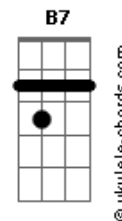

Expressão KoA - Cogumelos Mágicos

tom:

Intro: Em C Em C

Em D C
 Na Floresta eu encontrei, Um cogumelo diferente
 Em D C
 De cor roxa e brilhante, que mudou a minha mente
 Em D C
 Comi um pedacinho e comecei a sentir
 Em D C
 A minha alma se expandindo e meu coração a sorrir

[Pré-Refrão]

Am Em Am Em
 Na jornada psicodélica, a verdade se revela
 F B7
 E o espírito se eleva, na busca pela paz eterna

[Refrão]

Em D C
 Cogumelos mágicos, que nos conectam ao amor
 Em D C
 Cogumelos mágicos que nos levam ao criador
 Em D C
 Cogumelos mágicos, que nos conectam ao amor
 Em D C
 Cogumelos mágicos que nos levam ao criador

Acordes

[Pré-Refrão]

Am Em Am Em
 Na jornada psicodélica, a verdade se revela
 F B7
 E o espírito se eleva, na busca pela paz eterna

[Refrão]

Em D C
 Cogumelos mágicos, que nos conectam ao amor
 Em D C
 Cogumelos mágicos que nos levam ao criador