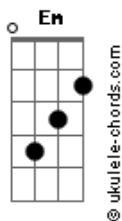

Expressão KoA - Cogumelos Mágicos

tom:

Intro: Em C Em C

Em D C
 Na Floresta eu encontrei, Um cogumelo diferente
 Em D C
 De cor roxa e brilhante, que mudou a minha mente
 Em D C
 Comi um pedacinho e comecei a sentir
 Em D C
 A minha alma se expandindo e meu coração a sorrir

[Pré-Refrão]

Am Em Am Em
 Na jornada psicodélica, a verdade se revela
 F B7
 E o espírito se eleva, na busca pela paz eterna

[Refrão]

Em D C
 Cogumelos mágicos, que nos conectam ao amor
 Em D C
 Cogumelos mágicos que nos levam ao criador
 Em D C
 Cogumelos mágicos, que nos conectam ao amor
 Em D C
 Cogumelos mágicos que nos levam ao criador

Acordes

[Pré-Refrão]

Am Em Am Em
 Na jornada psicodélica, a verdade se revela
 F B7
 E o espírito se eleva, na busca pela paz eterna

[Refrão]

Em D C
 Cogumelos mágicos, que nos conectam ao amor
 Em D C
 Cogumelos mágicos que nos levam ao criador