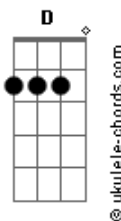

Expressão KoA - Cogumelos Mágicos

tom:

Intro: Em C Em C

Em D C
 Na Floresta eu encontrei, Um cogumelo diferente
 Em D C
 De cor roxa e brilhante, que mudou a minha mente
 Em D C
 Comi um pedacinho e comecei a sentir
 Em D C
 A minha alma se expandindo e meu coração a sorrir

[Pré-Refrão]

Am Em Am Em
 Na jornada psicodélica, a verdade se revela
 F B7
 E o espírito se eleva, na busca pela paz eterna

[Refrão]

Em D C
 Cogumelos mágicos, que nos conectam ao amor
 Em D C
 Cogumelos mágicos que nos levam ao criador
 Em D C
 Cogumelos mágicos, que nos conectam ao amor
 Em D C
 Cogumelos mágicos que nos levam ao criador

Acordes

[Pré-Refrão]

Am Em Am Em
 Na jornada psicodélica, a verdade se revela
 F B7
 E o espírito se eleva, na busca pela paz eterna

[Refrão]

Em D C
 Cogumelos mágicos, que nos conectam ao amor
 Em D C
 Cogumelos mágicos que nos levam ao criador