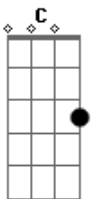

© ukulele-chords.com