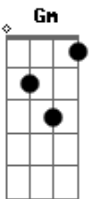

© ukulele-chords.com