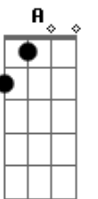

© ukulele-chords.com