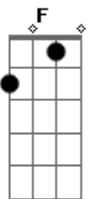

^F Mas se tiver 1% de chance

^C Estarei aí

(Dm Am Gm A)

^{Dm} Eu tô chorando aqui

^{Bb} E você nem nem aí

^F Mas no fundo sei que ainda

^C Pensa em mim

^{Dm} Eu tô sofrendo aqui

^{Bb} E você nem aí

^F Mas se tiver 1% de chance

^C Estarei aí

^{Bb} ^C ^F Minha cabeça já está quase pirando

^{Bb} ^C ^F Minha cabeça já está quase pirando

Acordes

© ukulele-chords.com

© ukulele-chords.com