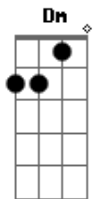

Mas no fundo do copo

^C ^A Eu só vejo você

^{Dm} Eu tô chorando aqui

^{Bb} E você nem nem aí

^F Mas no fundo sei que ainda

^C Pensa em mim

^{Dm} Eu tô sofrendo aqui

^{Bb} E você nem aí

^F Mas se tiver 1% de chance

^C Estarei aí

(Dm Am Gm A)

^{Dm} Eu tô chorando aqui

^{Bb} E você nem nem aí

^F Mas no fundo sei que ainda

^C Pensa em mim

^{Dm} Eu tô sofrendo aqui

^{Bb} E você nem aí

^F Mas se tiver 1% de chance

^C Estarei aí

^{Bb} ^C ^F Minha cabeça já está quase pirando

^{Bb} ^C ^F Minha cabeça já está quase pirando

Acordes

© ukulele-chords.com

© ukulele-chords.com