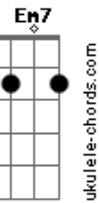

© ukulele-chords.com