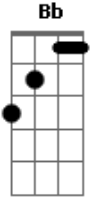

© ukulele-chords.com