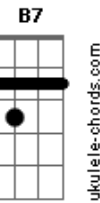

© ukulele-chords.com