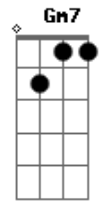

© ukulele-chords.com