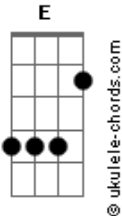

Exílio Acústico - Graça

tom:

E (forma dos acordes no tom de D)

Capostrate na 2ª casa

Intro: C F7M C F7M

C F7M
Se me perguntarem quem eu sou
C
E se questionarem pra onde vou
F C F7M
Eu direi: que eu vou pra Ti

C F7M
Se me perguntarem onde estou
C F
E se questionarem como eu cheguei
C
Eu direi: cheguei por Ti

G Am7 F C C2 C
Tua graça me alcançou

Acordes

G Am7 F C C2 C
E eu me perdi, mas Você me encontrou
G Am7 F C G
Eu não me__reci, mas Você veio e me salvou
Am7 F C C2 C
Se quiserem ver Tua graça, aqui estou

G Am7 F C C2 C
Aqui estou, ooooo, estou
G Am7 F C C2 C
Aqui estou, ooooo, estou

F G Em7 Am7 G F7M
Foi quando todos desacreditaram, Você acreditou
G Em7 Am7 G F7M
Foi quando eu me vi sozinha, Você nunca me abandonou
G Em7 Am7 G F7M
Foi quando todos desacreditaram, Você acreditou
G Em7 Am7 G F
Foi quando eu me vi sozinha, Você nunca me abandonou