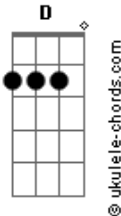

Exílio Acústico - Graça

tom:

E (forma dos acordes no tom de D)

Capostrate na 2ª casa

Intro: C F7M C F7M

C F7M
Se me perguntarem quem eu sou
C
E se questionarem pra onde vou
F C F7M
Eu direi: que eu vou pra Ti

C F7M
Se me perguntarem onde estou
C F
E se questionarem como eu cheguei
C
Eu direi: cheguei por Ti

G Am7 F C C2 C
Tua graça me alcançou

Acordes

G Am7 F C C2 C
E eu me perdi, mas Você me encontrou
G Am7 F C G
Eu não me ____reci, mas Você veio e me salvou
Am7 F C C2 C
Se quiserem ver Tua graça, aqui estou