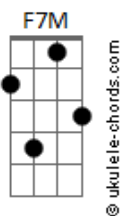

Exílio Acústico - Graça

tom:

E (forma dos acordes no tom de D)

Capostrate na 2ª casa

Intro: C F7M C F7M

C F7M
Se me perguntarem quem eu sou
C
E se questionarem pra onde vou
F C F7M
Eu direi: que eu vou pra Ti

C F7M
Se me perguntarem onde estou
C F
E se questionarem como eu cheguei
C
Eu direi: cheguei por Ti

G Am7 F C C2 C
Tua graça me alcançou

Acordes

G Am7 F C C2 C
E eu me perdi, mas Você me encontrou
G Am7 F C G
Eu não me ____reci, mas Você veio e me salvou
Am7 F C C2 C
Se quiserem ver Tua graça, aqui estou

G Am7 F C C2 C
Aqui estou, oooooou, estou
G Am7 F C C2 C
Aqui estou, oooooou, estou

F G Em7 Am7 G F7M
Foi quando todos desacreditaram, Você acreditou
G Em7 Am7 G F7M
Foi quando eu me vi sozinha, Você nunca me abandonou
G Em7 Am7 G F7M
Foi quando todos desacreditaram, Você acreditou
G Em7 Am7 G F
Foi quando eu me vi sozinha, Você nunca me abandonou