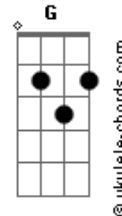

Exílio Acústico - Graça

tom:

E (forma dos acordes no tom de D)

Capostrate na 2ª casa

Intro: C F7M C F7M

C F7M
Se me perguntarem quem eu sou
C
E se questionarem pra onde vou
F C F7M
Eu direi: que eu vou pra Ti

C F7M
Se me perguntarem onde estou
C F
E se questionarem como eu cheguei
C
Eu direi: cheguei por Ti

G Am7 F C C2 C
Tua graça me alcançou

Acordes

G Am7 F C C2 C
E eu me perdi, mas Você me encontrou
G Am7 F C G
Eu não me__reci, mas Você veio e me salvou
Am7 F C C2 C
Se quiserem ver Tua graça, aqui estou

G Am7 F C C2 C
Aqui estou, ooooo, estou
G Am7 F C C2 C
Aqui estou, ooooo, estou

F G Em7 Am7 G F7M
Foi quando todos desacreditaram, Você acreditou
G Em7 Am7 G F7M
Foi quando eu me vi sozinha, Você nunca me abandonou
G Em7 Am7 G F7M
Foi quando todos desacreditaram, Você acreditou
G Em7 Am7 G F
Foi quando eu me vi sozinha, Você nunca me abandonou