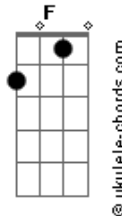

Exílio Acústico - Graça

tom:

E (forma dos acordes no tom de D)

Capostrate na 2ª casa

Intro: C F7M C F7M

C F7M
Se me perguntarem quem eu sou
C
E se questionarem pra onde vou
F C F7M
Eu direi: que eu vou pra Ti

C F7M
Se me perguntarem onde estou
C F
E se questionarem como eu cheguei
C
Eu direi: cheguei por Ti

G Am7 F C C2 C
Tua graça me alcançou

Acordes

G Am7 F C C2 C
E eu me perdi, mas Você me encontrou
G Am7 F C G
Eu não me__reci, mas Você veio e me salvou
Am7 F C C2 C
Se quiserem ver Tua graça, aqui estou