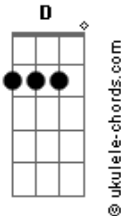

Exílio Acústico - Graça

tom:

E (forma dos acordes no tom de D)

Capostrate na 2ª casa

Intro: C F7M C F7M

C F7M
Se me perguntarem quem eu sou
C
E se questionarem pra onde vou
F C F7M
Eu direi: que eu vou pra Ti

C F7M
Se me perguntarem onde estou
C F
E se questionarem como eu cheguei
C
Eu direi: cheguei por Ti

G Am7 F C C2 C
Tua graça me alcançou

Acordes

G Am7 F C C2 C
E eu me perdi, mas Você me encontrou
G Am7 F C G
Eu não me__reci, mas Você veio e me salvou
Am7 F C C2 C
Se quiserem ver Tua graça, aqui estou

G Am7 F C C2 C
Aqui estou, ooooo, estou
G Am7 F C C2 C
Aqui estou, ooooo, estou

F G Em7 Am7 G F7M
Foi quando todos desacreditaram, Você acreditou
G Em7 Am7 G F7M
Foi quando eu me vi sozinha, Você nunca me abandonou
G Em7 Am7 G F7M
Foi quando todos desacreditaram, Você acreditou
G Em7 Am7 G F
Foi quando eu me vi sozinha, Você nunca me abandonou