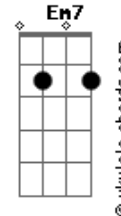

Exílio Acústico - Graça

tom:

E (forma dos acordes no tom de D)

Capostrate na 2ª casa

Intro: C F7M C F7M

C F7M
Se me perguntarem quem eu sou
C
E se questionarem pra onde vou
F C F7M
Eu direi: que eu vou pra Ti

C F7M
Se me perguntarem onde estou
C F
E se questionarem como eu cheguei
C
Eu direi: cheguei por Ti

G Am7 F C C2 C
Tua graça me alcançou

Acordes

G Am7 F C C2 C
E eu me perdi, mas Você me encontrou
G Am7 F C G
Eu não me__reci, mas Você veio e me salvou
Am7 F C C2 C
Se quiserem ver Tua graça, aqui estou

G Am7 F C C2 C
Aqui estou, ooooo, estou
G Am7 F C C2 C
Aqui estou, ooooo, estou

F G Em7 Am7 G F7M
Foi quando todos desacreditaram, Você acreditou
G Em7 Am7 G F7M
Foi quando eu me vi sozinha, Você nunca me abandonou
G Em7 Am7 G F7M
Foi quando todos desacreditaram, Você acreditou
G Em7 Am7 G F
Foi quando eu me vi sozinha, Você nunca me abandonou