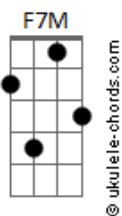

Exílio Acústico - Graça

tom:

E (forma dos acordes no tom de D)

Capostrate na 2ª casa

Intro: C F7M C F7M

C F7M
Se me perguntarem quem eu sou
C
E se questionarem pra onde vou
F C F7M
Eu direi: que eu vou pra Ti

C F7M
Se me perguntarem onde estou
C F
E se questionarem como eu cheguei
C
Eu direi: cheguei por Ti

G Am7 F C C2 C
Tua graça me alcançou

Acordes

G Am7 F C C2 C
E eu me perdi, mas Você me encontrou
G Am7 F C G
Eu não me__reci, mas Você veio e me salvou
Am7 F C C2 C
Se quiserem ver Tua graça, aqui estou

G Am7 F C C2 C
Aqui estou, ooooo, estou
G Am7 F C C2 C
Aqui estou, ooooo, estou

F G Em7 Am7 G F7M
Foi quando todos desacreditaram, Você acreditou
G Em7 Am7 G F7M
Foi quando eu me vi sozinha, Você nunca me abandonou
G Em7 Am7 G F7M
Foi quando todos desacreditaram, Você acreditou
G Em7 Am7 G F
Foi quando eu me vi sozinha, Você nunca me abandonou