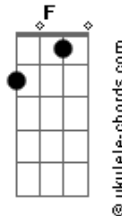

Exílio Acústico - Graça

tom:

E (forma dos acordes no tom de D)

Capostrate na 2ª casa

Intro: C F7M C F7M

C F7M
Se me perguntarem quem eu sou
C
E se questionarem pra onde vou
F C F7M
Eu direi: que eu vou pra Ti

C F7M
Se me perguntarem onde estou
C F
E se questionarem como eu cheguei
C
Eu direi: cheguei por Ti

G Am7 F C C2 C
Tua graça me alcançou

Acordes

G Am7 F C C2 C
E eu me perdi, mas Você me encontrou
G Am7 F C G
Eu não me ____reci, mas Você veio e me salvou
Am7 F C C2 C
Se quiserem ver Tua graça, aqui estou