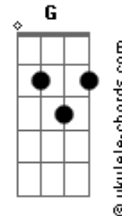

Exílio Acústico - Graça

tom:

E (forma dos acordes no tom de D)

Capostrate na 2ª casa

Intro: C F7M C F7M

C F7M
Se me perguntarem quem eu sou
C
E se questionarem pra onde vou
F C F7M
Eu direi: que eu vou pra Ti

C F7M
Se me perguntarem onde estou
C F
E se questionarem como eu cheguei
C
Eu direi: cheguei por Ti

G Am7 F C C2 C
Tua graça me alcançou

Acordes

G Am7 F C C2 C
E eu me perdi, mas Você me encontrou
G Am7 F C G
Eu não me ____reci, mas Você veio e me salvou
Am7 F C C2 C
Se quiserem ver Tua graça, aqui estou

G Am7 F C C2 C
Aqui estou, oooooou, estou
G Am7 F C C2 C
Aqui estou, oooooou, estou

F G Em7 Am7 G F7M
Foi quando todos desacreditaram, Você acreditou
G Em7 Am7 G F7M
Foi quando eu me vi sozinha, Você nunca me abandonou
G Em7 Am7 G F7M
Foi quando todos desacreditaram, Você acreditou
G Em7 Am7 G F
Foi quando eu me vi sozinha, Você nunca me abandonou