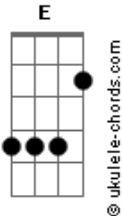

Exílio Acústico - Graça

tom:

E (forma dos acordes no tom de D)

Capostrate na 2ª casa

Intro: C F7M C F7M

C F7M
Se me perguntarem quem eu sou
C
E se questionarem pra onde vou
F C F7M
Eu direi: que eu vou pra Ti

C F7M
Se me perguntarem onde estou
C F
E se questionarem como eu cheguei
C
Eu direi: cheguei por Ti

G Am7 F C C2 C
Tua graça me alcançou

Acordes

G Am7 F C C2 C
E eu me perdi, mas Você me encontrou
G Am7 F C G
Eu não me ____reci, mas Você veio e me salvou
Am7 F C C2 C
Se quiserem ver Tua graça, aqui estou

G Am7 F C C2 C
Aqui estou, oooooou, estou
G Am7 F C C2 C
Aqui estou, oooooou, estou

F G Em7 Am7 G F7M
Foi quando todos desacreditaram, Você acreditou
G Em7 Am7 G F7M
Foi quando eu me vi sozinha, Você nunca me abandonou
G Em7 Am7 G F7M
Foi quando todos desacreditaram, Você acreditou
G Em7 Am7 G F
Foi quando eu me vi sozinha, Você nunca me abandonou