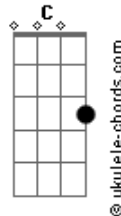

Exílio Acústico - Graça

tom:

E (forma dos acordes no tom de D)

Capostrate na 2ª casa

Intro: C F7M C F7M

C F7M
Se me perguntarem quem eu sou
C
E se questionarem pra onde vou
F C F7M
Eu direi: que eu vou pra Ti

C F7M
Se me perguntarem onde estou
C F
E se questionarem como eu cheguei
C
Eu direi: cheguei por Ti

G Am7 F C C2 C
Tua graça me alcançou

Acordes

G Am7 F C C2 C
E eu me perdi, mas Você me encontrou
G Am7 F C G
Eu não me__reci, mas Você veio e me salvou
Am7 F C C2 C
Se quiserem ver Tua graça, aqui estou

G Am7 F C C2 C
Aqui estou, ooooo, estou
G Am7 F C C2 C
Aqui estou, ooooo, estou

F G Em7 Am7 G F7M
Foi quando todos desacreditaram, Você acreditou
G Em7 Am7 G F7M
Foi quando eu me vi sozinha, Você nunca me abandonou
G Em7 Am7 G F7M
Foi quando todos desacreditaram, Você acreditou
G Em7 Am7 G F
Foi quando eu me vi sozinha, Você nunca me abandonou