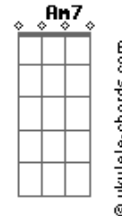

Exílio Acústico - Graça

tom:

E (forma dos acordes no tom de D)

Capostrate na 2ª casa

Intro: C F7M C F7M

C F7M
Se me perguntarem quem eu sou
C
E se questionarem pra onde vou
F C F7M
Eu direi: que eu vou pra Ti

C F7M
Se me perguntarem onde estou
C F
E se questionarem como eu cheguei
C
Eu direi: cheguei por Ti

G Am7 F C C2 C
Tua graça me alcançou

Acordes

G Am7 F C C2 C
E eu me perdi, mas Você me encontrou
G Am7 F C G
Eu não me__reci, mas Você veio e me salvou
Am7 F C C2 C
Se quiserem ver Tua graça, aqui estou