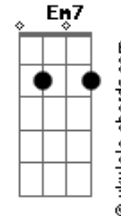

Exílio Acústico - Graça

tom:

E (forma dos acordes no tom de D)

Capostrate na 2ª casa

Intro: C F7M C F7M

C F7M
Se me perguntarem quem eu sou
C
E se questionarem pra onde vou
F C F7M
Eu direi: que eu vou pra Ti

C F7M
Se me perguntarem onde estou
C F
E se questionarem como eu cheguei
C
Eu direi: cheguei por Ti

G Am7 F C C2 C
Tua graça me alcançou

Acordes

G Am7 F C C2 C
E eu me perdi, mas Você me encontrou
G Am7 F C G
Eu não me ____reci, mas Você veio e me salvou
Am7 F C C2 C
Se quiserem ver Tua graça, aqui estou