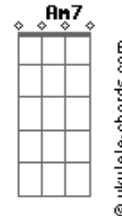

Exílio Acústico - Graça

tom:

E (forma dos acordes no tom de D)

Capostrate na 2ª casa

Intro: C F7M C F7M

C F7M
Se me perguntarem quem eu sou
C
E se questionarem pra onde vou
F C F7M
Eu direi: que eu vou pra Ti

C F7M
Se me perguntarem onde estou
C F
E se questionarem como eu cheguei
C
Eu direi: cheguei por Ti

G Am7 F C C2 C
Tua graça me alcançou

Acordes

G Am7 F C C2 C
E eu me perdi, mas Você me encontrou
G Am7 F C G
Eu não me ____reci, mas Você veio e me salvou
Am7 F C C2 C
Se quiserem ver Tua graça, aqui estou