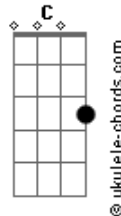

Exílio Acústico - Graça

tom:

E (forma dos acordes no tom de D)

Capostrate na 2ª casa

Intro: C F7M C F7M

C F7M
Se me perguntarem quem eu sou
C
E se questionarem pra onde vou
F C F7M
Eu direi: que eu vou pra Ti

C F7M
Se me perguntarem onde estou
C F
E se questionarem como eu cheguei
C
Eu direi: cheguei por Ti

G Am7 F C C2 C
Tua graça me alcançou

Acordes

G Am7 F C C2 C
E eu me perdi, mas Você me encontrou
G Am7 F C G
Eu não me ____reci, mas Você veio e me salvou
Am7 F C C2 C
Se quiserem ver Tua graça, aqui estou

G Am7 F C C2 C
Aqui estou, oooooou, estou
G Am7 F C C2 C
Aqui estou, oooooou, estou

F G Em7 Am7 G F7M
Foi quando todos desacreditaram, Você acreditou
G Em7 Am7 G F7M
Foi quando eu me vi sozinha, Você nunca me abandonou
G Em7 Am7 G F7M
Foi quando todos desacreditaram, Você acreditou
G Em7 Am7 G F
Foi quando eu me vi sozinha, Você nunca me abandonou