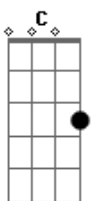

© ukulele-chords.com