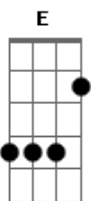

© ukulele-chords.com