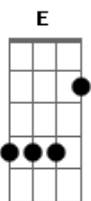

# EXID - Up And Down

Tom: D

(com acordes na forma de Capotraste na 2ª casa C)

Am  
wi arae wi wi arae wi arae wi wi area, wi arae wi wi arae UP~  
Am  
wi arae wi wi arae wi arae wi wi area, wi arae wi wi arae  
DOWN~

[Refrão]

Am  
wi arae wi wi arae wi arae wi wi area, wi arae wi wi arae UP~ E  
Am  
wi arae wi wi arae wi arae wi wi area, wi arae wi wi area E