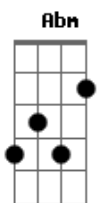

© ukulele-chords.com