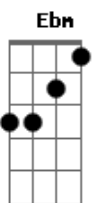

EXID - L.I.E.

Tom: Gb

Gb
 I bame daeche eodi yeollakhae
Bbm
 Cham aneun yeoja dongsaengdeul manne
Ebm **B**
 Go (go) away (away)
Gb
 Nae chinguga neol gireseo bwassdae
Bbm
 Nega naege jandago han geuttae
Ebm **B**
 Go (go) away (geojinmal an hae eh)
 (Lie lie lie lie eh eh)

Gb
 Baby I know I know
Bbm
 Neol saenggakhalsurok deo
Ebm
 Nareul deo michige mandeuneun neoui
B
 Lie lie lie lie, eh eh
 Lie lie lie lie

Gb **Bbm**
 Neo jugeul ttaekkaji ireohge saldaga
 Jiok gagil gidohae
Ebm **B**
 Go (go) to hell (go away)
B **Db**
 Oh baby geudaeyeo
Bbm **Ebm**
 Neoneun taeonajil marasseoya haeyo

(Ebm)

Lie lie lie lie, eh eh
Lie lie lie lie lie

(Ebm)

Acordes

© ukulele-chords.com

© ukulele-chords.com

© ukulele-chords.com

© ukulele-chords.com