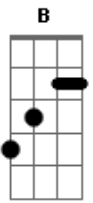

Excelsis - Te Entrego

tom:
B (forma dos acordes no tom de Bb)
Capostraste na 1ª casa

Te entrego señor Jesús
Gm Dm
Toda mi soledad

Pues se que en ríos de agua viva me harás andar
Eb F Gm Dm
Toma señor Jesús toda mi soledad

Pues se que en ríos de agua viva me salvaras
Eb F
Gm Dm Eb Bb
Pues tu sacas de las rocas tan dulce manantial
Gm Dm Eb Bb
Tú que comes con los pobres y al afligido consolaras
Cm F D7 Gm
Ven señor Jesús, ven señor Jesús
Eb F
Pues yo hoy he decidido amarte mas
Eb Bb
Pues yo hoy he decidido amarte más

Acordes

© ukulele-chords.com