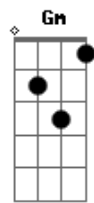

© ukulele-chords.com