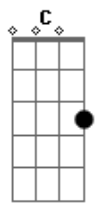

Exaltasamba - Volta Comigo

Tom: C
Intro: ....

C G7 E7
Você não se acostumou com a distância
Am Bm7- E7
tô sabendo que você tem sofrido
Am F#m7- F7
só que já não é mais uma criança
Em7- A7 Fm G7
não faz pirraça volta comigo.
C Bm7- E7
Eu também estou sentindo saudades
Am Gm C7 F
quanta falta você faz em meu viver
G7 Em
como vou me acostumar
A7 Dm
não consigo te deixar
G7 Gm C7
impossível te esquecer
F#m7- G7 Em
como vou me acostumar
A7 Dm
não consigo te deixar
G7 C A7

impossível te esquecer
Dm G7
E agora
C A7
me beija
Dm G7 C A7
que hora de voltar
Dm G7
quem ama
C A7
perdoa
Dm G7 C A7
que eu quero te amar
Dm G7
E agora (princesa me dá seu carinho)
C A7
me beija (me abraça e me faz delirar)
Dm G7 C A7
que é hora de voltar
Dm G7
quem ama (jamais pode viver sozinho)
C A7
perdoa (não deixe essa magoa ficar)
Dm G7 C A7
que eu quero te amar

Acordes

© ukulele-chords.com