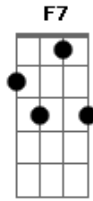

© ukulele-chords.com