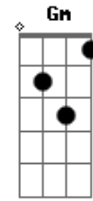

© ukulele-chords.com