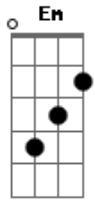

© ukulele-chords.com