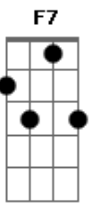

© ukulele-chords.com