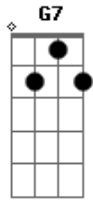

© ukulele-chords.com