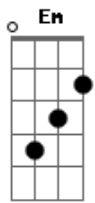

© ukulele-chords.com