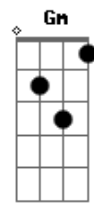

© ukulele-chords.com