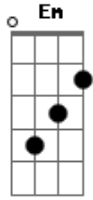

© ukulele-chords.com