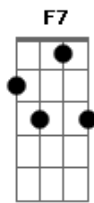

© ukulele-chords.com