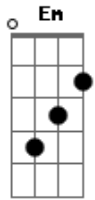

© ukulele-chords.com