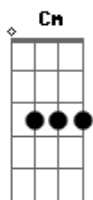

Exaltasamba - Vejo a Lua

tom:

F

C7 F

Vejo a lua!

Gm Iluminar a calçada por onde ela passa

Ab Cm E na rua (o e na rua)

Bb Ela passa sorrindo pra fazer pirraça

Gm No gingado do seu rebolar

F No balanço do seu caminhar

Gm Eu idolatro a calçada que ela passar

Ab F Jogo um charme, não funciona

F Ela foge me abandona

Cm B7 Eu arrisco um palpite e vou a lona

Gm E é sempre a mesma coisa

F Eb7 D7 Fica tarde sinto frio

Gm C7 Ela passa e eu fico a ver navio

C7 Oi vejo a lua ! REFRÃO

Ab Gm Ela passa novamente

F Como sempre ela me toca

Cm B7 Vou de novo a calçada e ela nota

Gm Argumento indignado

F Bb7 D7 Porque é que me provocas

Gm C7 Não interessa é o que eu tenho de resposta

Bb7 Oi vejo a lua !

F Bb7 F Bb7 Vejo a lua

F Bb7 F Vejo a lua

Acordes

© ukulele-chords.com

© ukulele-chords.com