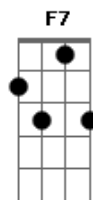

© ukulele-chords.com

© ukulele-chords.com