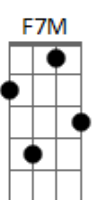

© ukulele-chords.com