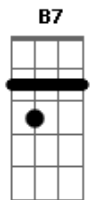

© ukulele-chords.com

© ukulele-chords.com