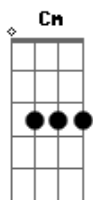

Exaltasamba - Vejo a Lua

tom:

F

C7 F

Vejo a lua!

Gm7 C7 F7M F
Iluminar a calçada por onde ela passa

Cm F7
E na rua (o e na rua)

Bb7M
Ela passa sorrindo pra fazer pirraça

Gm7 C7
No gingado do seu rebolar

F Eb7 D7
No balanço do seu caminhar

Gm7 C7 F
Eu idolatro a calçada que ela passar

Ab Gm7 C7
Jogo um charme, não funciona

F7M F
Ela foge me abandona

Cm B7 Bb7M Am7 Gm7
Eu arrisco um palpite e vou a lona

Gm7 C7
E é sempre a mesma coisa

F Eb7 D7
Fica tarde sinto frio

Gm7 C7 F
Ela passa e eu fico a ver navio

C7
Oi vejo a lua ! REFRAO

Ab Gm7 C7
Ela passa novamente

F7M F
Como sempre ela me toca

Cm B7 Bb7M Am7 Gm7
Vou de novo a calçada e ela nota

Gm7 C7
Argumento indignado

F Eb7 D7
Porque é que me provocas

Gm7 C7 F
Não interessa é o que eu tenho de resposta

Bb7
Oi vejo a lua !

F Bb7 F Bb7
Vejo a lua

F Bb7 F
Vejo a lua

Acordes

© ukulele-chords.com