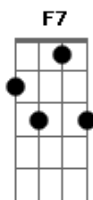

© ukulele-chords.com

© ukulele-chords.com