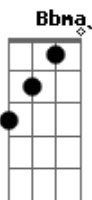

© ukulele-chords.com