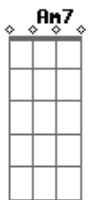

© ukulele-chords.com