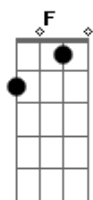

Gm7 C7
No gingado do seu rebolar

F Eb7 D7
No balanço do seu caminhar

Gm7 C7 F
Eu idolatro a calçada que ela passar

Ab Gm7 C7
Jogo um charme, não funciona

F7M F
Ela foge me abandona

Cm B7 Bb7M Am7 Gm7
Eu arrisco um palpite e vou a lona

Gm7 C7
Argumento indignado

F Eb7 D7
Porque é que me provocas

Gm7 C7 F
Não interessa é o que eu tenho de resposta

Bb7
Oi vejo a lua !

F Bb7 F Bb7
Vejo a lua

F Bb7 F
Vejo a lua

Acordes

© ukulele-chords.com