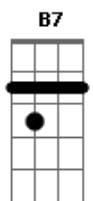

© ukulele-chords.com

© ukulele-chords.com