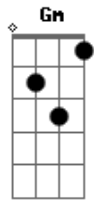

© ukulele-chords.com