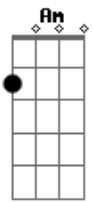

Exaltasamba - Samba Alegria

Tom: C

Intro: Am F Dm Bm7-

Lê lê lê lê lê lê lê lê lê lê lê lê lê lê lê

lê lê lê lê

Samba tira a pé do chão se solta e samba

O seu coração já bate samba

Entra no compasso dele e vai pro samba vai pro samba

Na segunda no refrão sem querer vai bater na mão

E aí vira carnaval alegria é geral

Acordes

© ukulele-chords.com

© ukulele-chords.com

© ukulele-chords.com

© ukulele-chords.com

© ukulele-chords.com