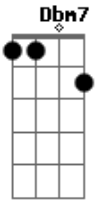

Exaltasamba - Preciso Desabafar

Tom: A

A7 **Dbm7**
 Preciso tanto conversar
D7 **Dbm7** **D7** **Dbm7** **Bm7** **E7**
 Falar de tudo que aconteceu comigo
A7 **Dbm7**
 Diz então pode falar
D7 **Dbm7** **D7** **Dbm7**
 O que aconteceu que te deixou tão deprimido
Bm7 **E7**
 É sempre bom desabafar
A7 **Dbm7**
 Lembra
D7 **E7** **A7**
 Daquela mina que um dia eu te apresentei
Dbm7
 (Lembro sim) O que é que tem?
D7 **E7** **A7**
 Ficamos juntos um bom tempo e eu me apaixonei
Dbm7
 Tudo bem
G#m7- (4corda-> **G#m7-**) **C#7-** **Gbm7**
 É tão normal um homem se apaixonar
Dbm7
 Ela foi embora
Bm7 **E7** **F** **Gbm7**

 FINAL
A7 **A7/11** **A7** **D7** **E** **Gb7**
 Tão cabisbaixo, sooozinho num canto uuu

Acordes

© ukulele-chords.com

© ukulele-chords.com

© ukulele-chords.com

© ukulele-chords.com

© ukulele-chords.com

© ukulele-chords.com