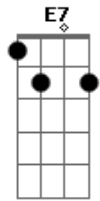

Exaltasamba - Preciso Desabafar

Tom: A

A7 **Dbm7**
 Preciso tanto conversar
D7 **Dbm7** **D7** **Dbm7** **Bm7** **E7**
 Falar de tudo que aconteceu comigo
A7 **Dbm7**
 Diz então pode falar
D7 **Dbm7** **D7** **Dbm7**
 O que aconteceu que te deixou tão deprimido
Bm7 **E7**
 É sempre bom desabafar
A7 **Dbm7**
 Lembra
D7 **E7** **A7**
 Daquela mina que um dia eu te apresentei
Dbm7
 (Lembro sim) O que é que tem?
D7 **E7** **A7**
 Ficamos juntos um bom tempo e eu me apaixonei
Dbm7
 Tudo bem
G#m7- (4corda-> **G#m7-**) **C#7-** **Gbm7**
 É tão normal um homem se apaixonar
Dbm7
 Ela foi embora
Bm7 **E7** **F** **Gbm7**

 FINAL
A7 **A7/11** **A7** **D7** **E** **Gb7**
 Tão cabisbaixo, sooozinho num canto uuu

Acordes

© ukulele-chords.com

© ukulele-chords.com

© ukulele-chords.com

© ukulele-chords.com

© ukulele-chords.com

© ukulele-chords.com