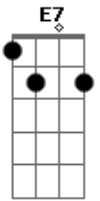

Exaltasamba - Preciso Desabafar

Tom: A

A7 **Dbm7**
 Preciso tanto conversar
D7 **Dbm7** **D7** **Dbm7** **Bm7** **E7**
 Falar de tudo que aconteceu comigo
A7 **Dbm7**
 Diz então pode falar
D7 **Dbm7** **D7** **Dbm7**
 O que aconteceu que te deixou tão deprimido
Bm7 **E7**
 É sempre bom desabafar
A7 **Dbm7**
 Lembra
D7 **E7** **A7**
 Daquela mina que um dia eu te apresentei
Dbm7
 (Lembro sim) O que é que tem?
D7 **E7** **A7**
 Ficamos juntos um bom tempo e eu me apaixonei
Dbm7
 Tudo bem
G#m7- (4corda-> **G#m7-**) **C#7-** **Gbm7**
 É tão normal um homem se apaixonar
Dbm7
 Ela foi embora
Bm7 **E7** **F** **Gbm7**

 FINAL
A7 **A7/11** **A7** **D7** **E** **Gb7**
 Tão cabisbaixo, sooozinho num canto uuu

Acordes

© ukulele-chords.com

© ukulele-chords.com

© ukulele-chords.com

© ukulele-chords.com

© ukulele-chords.com

© ukulele-chords.com