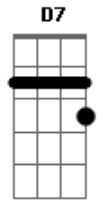

Exaltasamba - Preciso Desabafar

Tom: A

A7 **Dbm7**
 Preciso tanto conversar
D7 **Dbm7** **D7** **Dbm7** **Bm7** **E7**
 Falar de tudo que aconteceu comigo
A7 **Dbm7**
 Diz então pode falar
D7 **Dbm7** **D7** **Dbm7**
 O que aconteceu que te deixou tão deprimido
Bm7 **E7**
 É sempre bom desabafar
A7 **Dbm7**
 Lembra
D7 **E7** **A7**
 Daquela mina que um dia eu te apresentei
Dbm7
 (Lembro sim) O que é que tem?
D7 **E7** **A7**
 Ficamos juntos um bom tempo e eu me apaixonei
Dbm7
 Tudo bem
G#m7- (4corda-> **G#m7-**) **C#7-** **Gbm7**
 É tão normal um homem se apaixonar
Dbm7
 Ela foi embora
Bm7 **E7** **F** **Gbm7**

 FINAL
A7 **A7/11** **A7** **D7** **E** **Gb7**
 Tão cabisbaixo, sooozinho num canto uuu

Acordes

© ukulele-chords.com

© ukulele-chords.com

© ukulele-chords.com

© ukulele-chords.com

© ukulele-chords.com

© ukulele-chords.com