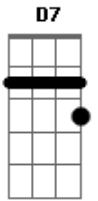

Exaltasamba - Preciso Desabafar

Tom: A

A7 **Dbm7**
 Preciso tanto conversar
D7 **Dbm7** **D7** **Dbm7** **Bm7** **E7**
 Falar de tudo que aconteceu comigo
A7 **Dbm7**
 Diz então pode falar
D7 **Dbm7** **D7** **Dbm7**
 O que aconteceu que te deixou tão deprimido
Bm7 **E7**
 É sempre bom desabafar
A7 **Dbm7**
 Lembra
D7 **E7** **A7**
 Daquela mina que um dia eu te apresentei
Dbm7
 (Lembro sim) O que é que tem?
D7 **E7** **A7**
 Ficamos juntos um bom tempo e eu me apaixonei
Dbm7
 Tudo bem
G#m7- (4corda-> **G#m7-**) **C#7-** **Gbm7**
 É tão normal um homem se apaixonar
Dbm7
 Ela foi embora
Bm7 **E7** **F** **Gbm7**

 FINAL
A7 **A7/11** **A7** **D7** **E** **Gb7**
 Tão cabisbaixo, sooozinho num canto uuu

Acordes

© ukulele-chords.com

© ukulele-chords.com

© ukulele-chords.com

© ukulele-chords.com

© ukulele-chords.com

© ukulele-chords.com