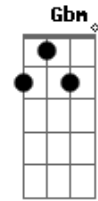

© ukulele-chords.com