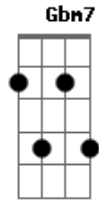

Exaltasamba - Preciso Desabafar

Tom: A

A7 **Dbm7**
 Preciso tanto conversar
D7 **Dbm7** **D7** **Dbm7** **Bm7** **E7**
 Falar de tudo que aconteceu comigo
A7 **Dbm7**
 Diz então pode falar
D7 **Dbm7** **D7** **Dbm7**
 O que aconteceu que te deixou tão deprimido
Bm7 **E7**
 É sempre bom desabafar
A7 **Dbm7**
 Lembra
D7 **E7** **A7**
 Daquela mina que um dia eu te apresentei
Dbm7
 (Lembro sim) O que é que tem?
D7 **E7** **A7**
 Ficamos juntos um bom tempo e eu me apaixonei
Dbm7
 Tudo bem
G#m7- (4corda-> **G#m7-**) **C#7-** **Gbm7**
 É tão normal um homem se apaixonar
Dbm7
 Ela foi embora
Bm7 **E7** **F** **Gbm7**

 FINAL
A7 **A7/11** **A7** **D7** **E** **Gb7**
 Tão cabisbaixo, sooozinho num canto uuu

Acordes

© ukulele-chords.com

© ukulele-chords.com

© ukulele-chords.com

© ukulele-chords.com

© ukulele-chords.com

© ukulele-chords.com