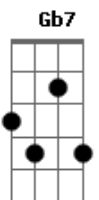

© ukulele-chords.com