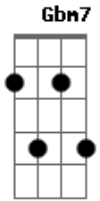

Exaltasamba - Preciso Desabafar

Tom: A

A7 **Dbm7**
 Preciso tanto conversar
D7 **Dbm7** **D7** **Dbm7** **Bm7** **E7**
 Falar de tudo que aconteceu comigo
A7 **Dbm7**
 Diz então pode falar
D7 **Dbm7** **D7** **Dbm7**
 O que aconteceu que te deixou tão deprimido
Bm7 **E7**
 É sempre bom desabafar
A7 **Dbm7**
 Lembra
D7 **E7** **A7**
 Daquela mina que um dia eu te apresentei
Dbm7
 (Lembro sim) O que é que tem?
D7 **E7** **A7**
 Ficamos juntos um bom tempo e eu me apaixonei
Dbm7
 Tudo bem
G#m7- (4corda-> **G#m7-**) **C#7-** **Gbm7**
 É tão normal um homem se apaixonar
Dbm7
 Ela foi embora
Bm7 **E7** **F** **Gbm7**

A7 **A7/11** **A7** **D7** **E7/11**
 Eu já nem sei quem eu sou ou me chamo
A7 **A7/11** **A7** **D7** **E7/11**
 Ai que saudade daaquela que eu amo
A7 **A7/11** **A7** **D7** **E7/11**
 Bem que eu notei você meio estranho
A7 **A7/11** **A7** **D7** **E7/11**
 Tão cabisbaixo, sooozinho num canto

 FINAL
A7 **A7/11** **A7** **D7** **E** **Gb7**
 Tão cabisbaixo, sooozinho num canto uuu

Acordes

© ukulele-chords.com

© ukulele-chords.com

© ukulele-chords.com

© ukulele-chords.com

© ukulele-chords.com

© ukulele-chords.com