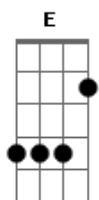

© ukulele-chords.com