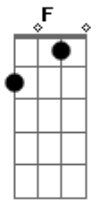

© ukulele-chords.com