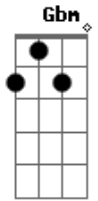

© ukulele-chords.com