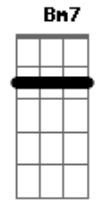

Exaltasamba - Preciso Desabafar

Tom: A

A7 **Dbm7**
 Preciso tanto conversar
D7 **Dbm7** **D7** **Dbm7** **Bm7** **E7**
 Falar de tudo que aconteceu comigo
A7 **Dbm7**
 Diz então pode falar
D7 **Dbm7** **D7** **Dbm7**
 O que aconteceu que te deixou tão deprimido
Bm7 **E7**
 É sempre bom desabafar
A7 **Dbm7**
 Lembra
D7 **E7** **A7**
 Daquela mina que um dia eu te apresentei
Dbm7
 (Lembro sim) O que é que tem?
D7 **E7** **A7**
 Ficamos juntos um bom tempo e eu me apaixonei
Dbm7
 Tudo bem
G#m7- (4corda-> **G#m7-**) **C#7-** **Gbm7**
 É tão normal um homem se apaixonar
Dbm7
 Ela foi embora
Bm7 **E7** **F** **Gbm7**

 FINAL
A7 **A7/11** **A7** **D7** **E** **Gb7**
 Tão cabisbaixo, sooozinho num canto uuu

Acordes

© ukulele-chords.com

© ukulele-chords.com

© ukulele-chords.com

© ukulele-chords.com

© ukulele-chords.com

© ukulele-chords.com