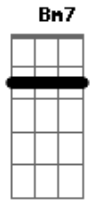

Exaltasamba - Preciso Desabafar

Tom: A

A7 **Dbm7**
 Preciso tanto conversar
D7 **Dbm7** **D7** **Dbm7** **Bm7** **E7**
 Falar de tudo que aconteceu comigo
A7 **Dbm7**
 Diz então pode falar
D7 **Dbm7** **D7** **Dbm7**
 O que aconteceu que te deixou tão deprimido
Bm7 **E7**
 É sempre bom desabafar
A7 **Dbm7**
 Lembra
D7 **E7** **A7**
 Daquela mina que um dia eu te apresentei
Dbm7
 (Lembro sim) O que é que tem?
D7 **E7** **A7**
 Ficamos juntos um bom tempo e eu me apaixonei
Dbm7
 Tudo bem
G#m7- (4corda-> **G#m7-**) **C#7-** **Gbm7**
 É tão normal um homem se apaixonar
Dbm7
 Ela foi embora
Bm7 **E7** **F** **Gbm7**

 FINAL
A7 **A7/11** **A7** **D7** **E** **Gb7**
 Tão cabisbaixo, sooozinho num canto uuu

Acordes

© ukulele-chords.com

© ukulele-chords.com

© ukulele-chords.com

© ukulele-chords.com

© ukulele-chords.com

© ukulele-chords.com