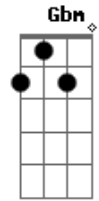

© ukulele-chords.com