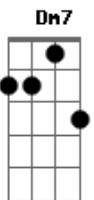

© ukulele-chords.com