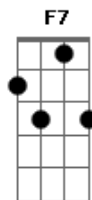

© ukulele-chords.com

© ukulele-chords.com