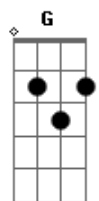

© ukulele-chords.com