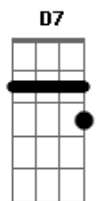

É amor e paixão pra valer

C

Pago pra ver

D7

Passar mais uma noite

Sem meu corpo pra te amar de novo

Bm7

Pago pra ver

E7

Querer fugir de mim fazer de mim tão pouco

Am Bm

Pago pra ver

C

Depois de tudo que passamos

D7 G D Dm G7 G

Você conseguir me esquecer