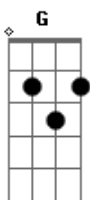

© ukulele-chords.com