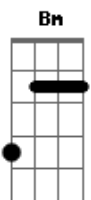

© ukulele-chords.com

© ukulele-chords.com