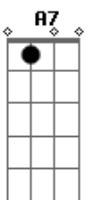

© ukulele-chords.com