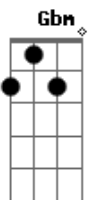

© ukulele-chords.com