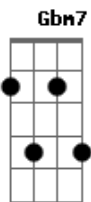

© ukulele-chords.com