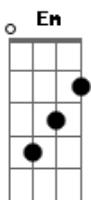

© ukulele-chords.com