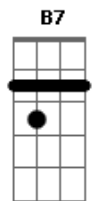

© ukulele-chords.com