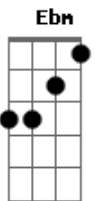

© ukulele-chords.com