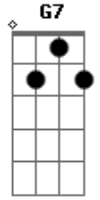

© ukulele-chords.com