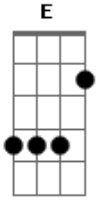

© ukulele-chords.com