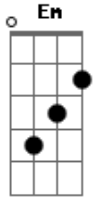

© ukulele-chords.com