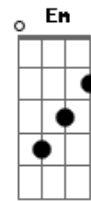

© ukulele-chords.com