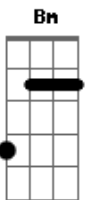

© ukulele-chords.com