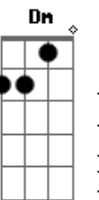

© ukulele-chords.com