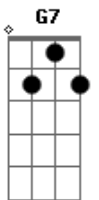

© ukulele-chords.com