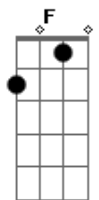

Em A7
Parei, surpreso e acanhado

D
Dancei, de rostinho colado

Gm
Olhei, bumbum arrebitado

Gbm Bm
Gostei, perfume importado

Em A7
Amei, já sou teu namorado

D Bm E7 Am
Gamei

Acordes

© ukulele-chords.com