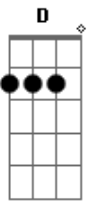

© ukulele-chords.com