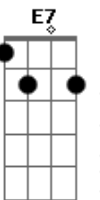

© ukulele-chords.com