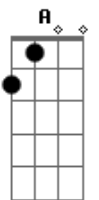

Em A7
Parei, surpreso e acanhado

D
Dancei, de rostinho colado

Gm
Olhei, bumbum arrebitado

Gbm Bm
Gostei, perfume importado

Em A7
Amei, já sou teu namorado

D Bm E7 Am
Gamei

Acordes

© ukulele-chords.com