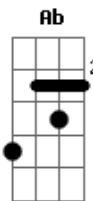

F
© ukulele-chords.com

Ab
© ukulele-chords.com