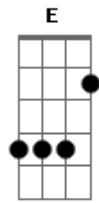

© ukulele-chords.com