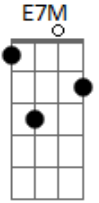

© ukulele-chords.com