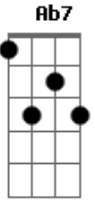

© ukulele-chords.com

© ukulele-chords.com