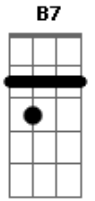

© ukulele-chords.com

© ukulele-chords.com