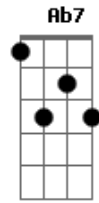

© ukulele-chords.com