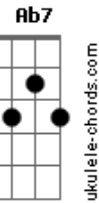

© ukulele-chords.com

© ukulele-chords.com