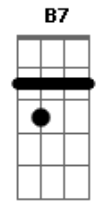

A7M Am E7M A  
Meio apaixonal por dentro

E7M Bm7 Bb7/11  
Se eu tivesse o dom de fugir pra qualquer lugar

A7M Am E7M A  
Ia feito um pé de vento

E7M B7  
Sem pensar no que aconteceu

Bb7 A7M Am E7M A  
Nada nada é meu, nem meu, nem o pensamento

E7M B7  
Por falar em nada que é meu

Bb7 A7M Am E7M A  
Encontrei o anel que você esqueceu

E7M Ab7 A Bb7 B7  
Aí foi que o barraco desabou Nessa que meu barco

Se perdeu

A7M Am E7M A  
Nele está gravado só você e eu