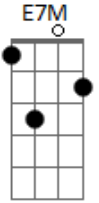

© ukulele-chords.com

© ukulele-chords.com