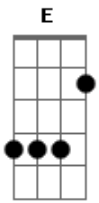

© ukulele-chords.com

© ukulele-chords.com