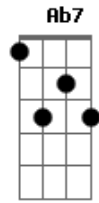

A7M Am E7M A  
Meio apaixonal por dentro

E7M Bm7 Bb7/11  
Se eu tivesse o dom de fugir pra qualquer lugar

A7M Am E7M A  
Ia feito um pé de vento

E7M B7  
Sem pensar no que aconteceu

Bb7 A7M Am E7M A  
Nada nada é meu, nem meu, nem o pensamento

E7M B7  
Por falar em nada que é meu

Bb7 A7M Am E7M A  
Encontrei o anel que você esqueceu

E7M Ab7 A Bb7 B7  
Aí foi que o barraco desabou Nessa que meu barco

Se perdeu

A7M Am E7M A  
Nele está gravado só você e eu