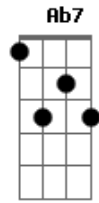

© ukulele-chords.com