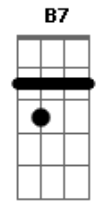

© ukulele-chords.com