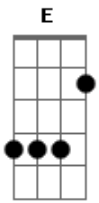

A7M Am E7M A
Meio apaixonado por dentro

E7M Bm7 Bb7/11
Se eu tivesse o dom de fugir pra qualquer lugar

A7M Am E7M A
Ia feito um pé de vento

E7M B7
Sem pensar no que aconteceu

Bb7 A7M Am E7M A
Nada nada é meu, nem meu, nem o pensamento

E7M B7
Por falar em nada que é meu

Bb7 A7M Am E7M A
Encontrei o anel que você esqueceu

E7M Ab7 A Bb7 B7
Aí foi que o barraco desabou Nessa que meu barco

Se perdeu

A7M Am E7M A
Nele está gravado só você e eu