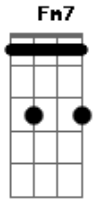

© ukulele-chords.com