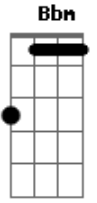

© ukulele-chords.com