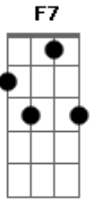

© ukulele-chords.com