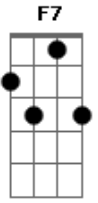

© ukulele-chords.com