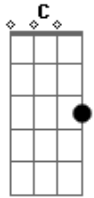

© ukulele-chords.com