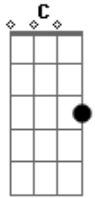

© ukulele-chords.com