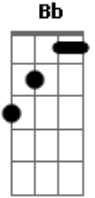

© ukulele-chords.com