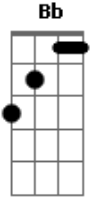

© ukulele-chords.com