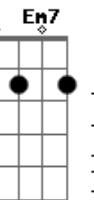

© ukulele-chords.com