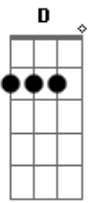

© ukulele-chords.com