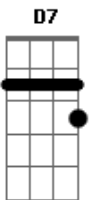

Exaltasamba - Espere Por Morena

tom:

Intro: G G7 G

C G
Espere por mim, morena
Am7 D7 C G
Espere que eu chego já
F Em7
O amor por você morena

Faz a saudade me apressar

G
Espere por mim, morena
Am7 D7 C G
Espere que eu chego já
F Em7
O amor por você morena
Dm G7

Faz a saudade me apressar

C Bm7 Am7 G
Tira um sono na rede, deixa a porta encostada
Dm C Bm7 Am7 D
Que o vento da madrugada já me leva pra você
C Bm7 Am7 D7 G
E antes de acontecer, o sol a barra vir quebrar
F C Dm C
Estarei nos teus braços para nunca mais voar

C G
Espere por mim, morena
Am7 D7 G
Espere que eu chego já
F Em7
O amor por você morena
Dm C

Faz a saudade me apressar

G
Espere por mim, morena
Am7 D7 G
Espere que eu chego já
F Em7
O amor por você morena
Dm G7

Faz a saudade me apressar

C Bm7 Am7 G
E nas noites de frio serei o teu cobertor
Dm C Bm7 Am7 D
'Quentarei o teu corpo com meu calor
C Bm7 Am7 D7 G
Ah, minha santa, te juro, por Deus Nosso Senhor
F C Dm C
Nunca mais minha morena vou fugir do teu amor

C G
Espere por mim, morena
Am7 D7 G
Espere que eu chego já
F Em7
O amor por você morena
Dm C

Faz a saudade me apressar

G
Espere por mim, morena
Am7 D7 G
Espere que eu chego já
F Em7
O amor por você morena
Dm G7

Faz a saudade me apressar

Acordes

© ukulele-chords.com

© ukulele-chords.com

© ukulele-chords.com

© ukulele-chords.com

© ukulele-chords.com

© ukulele-chords.com

© ukulele-chords.com

© ukulele-chords.com

© ukulele-chords.com

© ukulele-chords.com