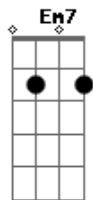

Exaltasamba - Espere Por Morena

tom:

Intro: G G7 G

C G
Espere por mim, morena
Am7 D7 C G
Espere que eu chego já
F Em7
O amor por você morena

Faz a saudade me apressar

G
Espere por mim, morena
Am7 D7 C G
Espere que eu chego já
F Em7
O amor por você morena
Dm G7

Faz a saudade me apressar

C Bm7 Am7 G
Tira um sono na rede, deixa a porta encostada
Dm C Bm7 Am7 D
Que o vento da madrugada já me leva pra você
C Bm7 Am7 D7 G
E antes de acontecer, o sol a barra vir quebrar
F C Dm C
Estarei nos teus braços para nunca mais voar

C G
Espere por mim, morena
Am7 D7 G
Espere que eu chego já
F Em7
O amor por você morena
Dm C

Faz a saudade me apressar

G
Espere por mim, morena
Am7 D7 G
Espere que eu chego já
F Em7
O amor por você morena
Dm G7

Faz a saudade me apressar

C Bm7 Am7 G
E nas noites de frio serei o teu cobertor
Dm C Bm7 Am7 D
'Quentarei o teu corpo com meu calor
C Bm7 Am7 D7 G
Ah, minha santa, te juro, por Deus Nosso Senhor
F C Dm C
Nunca mais minha morena vou fugir do teu amor

C G
Espere por mim, morena
Am7 D7 G
Espere que eu chego já
F Em7
O amor por você morena
Dm C

Faz a saudade me apressar

G
Espere por mim, morena
Am7 D7 G
Espere que eu chego já
F Em7
O amor por você morena
Dm G7

Faz a saudade me apressar

Acordes

© ukulele-chords.com

© ukulele-chords.com

© ukulele-chords.com

© ukulele-chords.com

© ukulele-chords.com

© ukulele-chords.com

© ukulele-chords.com

© ukulele-chords.com

© ukulele-chords.com

© ukulele-chords.com