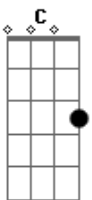

© ukulele-chords.com