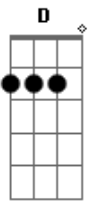

© ukulele-chords.com