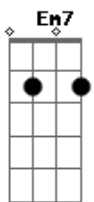

Exaltasamba - Espere Por Morena

tom:

Intro: G G7 G

C G
Espere por mim, morena
Am7 D7 C G
Espere que eu chego já
F Em7
O amor por você morena

Dm C
Faz a saudade me apressar

G
Espere por mim, morena
Am7 D7 C G
Espere que eu chego já
F Em7
O amor por você morena
Dm G7
Faz a saudade me apressar

C Bm7 Am7 G
Tira um sono na rede, deixa a porta encostada
Dm C Bm7 Am7 D
Que o vento da madrugada já me leva pra você
C Bm7 Am7 D7 G
E antes de acontecer, o sol a barra vir quebrar
F C Dm C
Estarei nos teus braços para nunca mais voar

C G
Espere por mim, morena
Am7 D7 G
Espere que eu chego já
F Em7
O amor por você morena
Dm C

Faz a saudade me apressar

G
Espere por mim, morena
Am7 D7 G
Espere que eu chego já
F Em7
O amor por você morena
Dm G7
Faz a saudade me apressar

C Bm7 Am7 G
E nas noites de frio serei o teu cobertor
Dm C Bm7 Am7 D
'Quentarei o teu corpo com meu calor
C Bm7 Am7 D7 G
Ah, minha santa, te juro, por Deus Nosso Senhor
F C Dm C
Nunca mais minha morena vou fugir do teu amor

C G
Espere por mim, morena
Am7 D7 G
Espere que eu chego já
F Em7
O amor por você morena
Dm C
Faz a saudade me apressar
G
Espere por mim, morena
Am7 D7 G
Espere que eu chego já
F Em7
O amor por você morena
Dm G7
Faz a saudade me apressar

Acordes

© ukulele-chords.com

© ukulele-chords.com

© ukulele-chords.com

© ukulele-chords.com

© ukulele-chords.com

© ukulele-chords.com

© ukulele-chords.com

© ukulele-chords.com

© ukulele-chords.com

© ukulele-chords.com