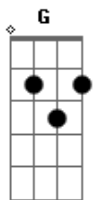

Exaltasamba - Espere Por Morena

tom:

Intro: G G7 G

C G
Espere por mim, morena
Am7 D7 C G
Espere que eu chego já
F Em7
O amor por você morena

Faz a saudade me apressar

G
Espere por mim, morena
Am7 D7 C G
Espere que eu chego já
F Em7
O amor por você morena
Dm G7

Faz a saudade me apressar

C Bm7 Am7 G
Tira um sono na rede, deixa a porta encostada
Dm C Bm7 Am7 D
Que o vento da madrugada já me leva pra você
C Bm7 Am7 D7 G
E antes de acontecer, o sol a barra vir quebrar
F C Dm C
Estarei nos teus braços para nunca mais voar

C G
Espere por mim, morena
Am7 D7 G
Espere que eu chego já
F Em7
O amor por você morena
Dm C

Faz a saudade me apressar

G
Espere por mim, morena
Am7 D7 G
Espere que eu chego já
F Em7
O amor por você morena
Dm G7

Faz a saudade me apressar

C Bm7 Am7 G
E nas noites de frio serei o teu cobertor
Dm C Bm7 Am7 D
'Quentarei o teu corpo com meu calor
C Bm7 Am7 D7 G
Ah, minha santa, te juro, por Deus Nosso Senhor
F C Dm C
Nunca mais minha morena vou fugir do teu amor

C G
Espere por mim, morena
Am7 D7 G
Espere que eu chego já
F Em7
O amor por você morena
Dm C

Faz a saudade me apressar

G
Espere por mim, morena
Am7 D7 G
Espere que eu chego já
F Em7
O amor por você morena
Dm G7

Faz a saudade me apressar

Acordes

© ukulele-chords.com