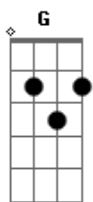

Exaltasamba - Espere Por Morena

tom:

Intro: G G7 G

C G
Espere por mim, morena
Am7 D7 C G
Espere que eu chego já
F Em7
O amor por você morena

Dm C
Faz a saudade me apressar

G
Espere por mim, morena
Am7 D7 C G
Espere que eu chego já
F Em7
O amor por você morena
Dm G7
Faz a saudade me apressar

C Bm7 Am7 G
Tira um sono na rede, deixa a porta encostada
Dm C Bm7 Am7 D
Que o vento da madrugada já me leva pra você
C Bm7 Am7 D7 G
E antes de acontecer, o sol a barra vir quebrar
F C Dm C
Estarei nos teus braços para nunca mais voar

C G
Espere por mim, morena
Am7 D7 G
Espere que eu chego já
F Em7
O amor por você morena
Dm C

Faz a saudade me apressar

G
Espere por mim, morena
Am7 D7 G
Espere que eu chego já
F Em7
O amor por você morena
Dm G7
Faz a saudade me apressar

C Bm7 Am7 G
E nas noites de frio serei o teu cobertor
Dm C Bm7 Am7 D
'Quentarei o teu corpo com meu calor
C Bm7 Am7 D7 G
Ah, minha santa, te juro, por Deus Nosso Senhor
F C Dm C
Nunca mais minha morena vou fugir do teu amor

C G
Espere por mim, morena
Am7 D7 G
Espere que eu chego já
F Em7
O amor por você morena
Dm C
Faz a saudade me apressar
G
Espere por mim, morena
Am7 D7 G
Espere que eu chego já
F Em7
O amor por você morena
Dm G7
Faz a saudade me apressar

Acordes

© ukulele-chords.com