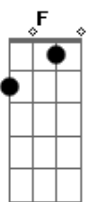

© ukulele-chords.com