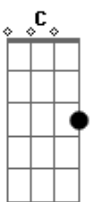

© ukulele-chords.com