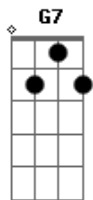

© ukulele-chords.com