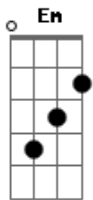

© ukulele-chords.com