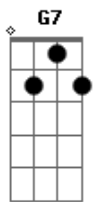

© ukulele-chords.com