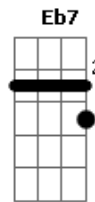

© ukulele-chords.com