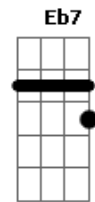

© ukulele-chords.com