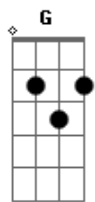

Exaltasamba - Espere por morena

Tom: C

Intro: G7 Am7 Bm7 C7 Bm7 Eb7 C G G G

C7 Bm7
Espere por mim, morena :
Am7 G
Espere que eu chego já :
F C BIS / Refrão :
0 amor por você, morena :
Dm C7 (G7/11)
Faz a saudade me apressar :
C7 Bm7
Tire um sono na rede
Am7 G
Deixe a porta encostada
Dm C C Bm
Que o vento da madrugada
Am7 Bm7
Já me leva pra você
F Em
E antes de acontecer
Dm G
O sol a barra vem quebrar
Dm F C
Estarei nos teus braços
Dm C7
Para nunca mais voar

Refrão

C7 Bm7
E nas noites de frio
Am7 G
Serei o teu cobertor
Dm C C Bm
Esquentarei o teu corpo
Am7 G
Com o meu calor
F Em
Ah! Minha santa, te juro
Dm G
Por Deus, nosso Senhor
Dm F C
Nunca mais, minha morena
Dm C7
Vou fugir do teu amor
Refrão VOLTA NO
C7 G Dm G
Ë, saudade...que quer me matar
C G Dm C7
Ë, morena...eu só quero te amar
C7 G Dm G
Ë, saudade...que quer me matar
C G Dm G
Ë, morena...eu só quero te amar...

Acordes

© ukulele-chords.com