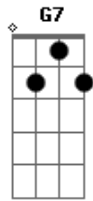

© ukulele-chords.com