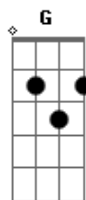

© ukulele-chords.com