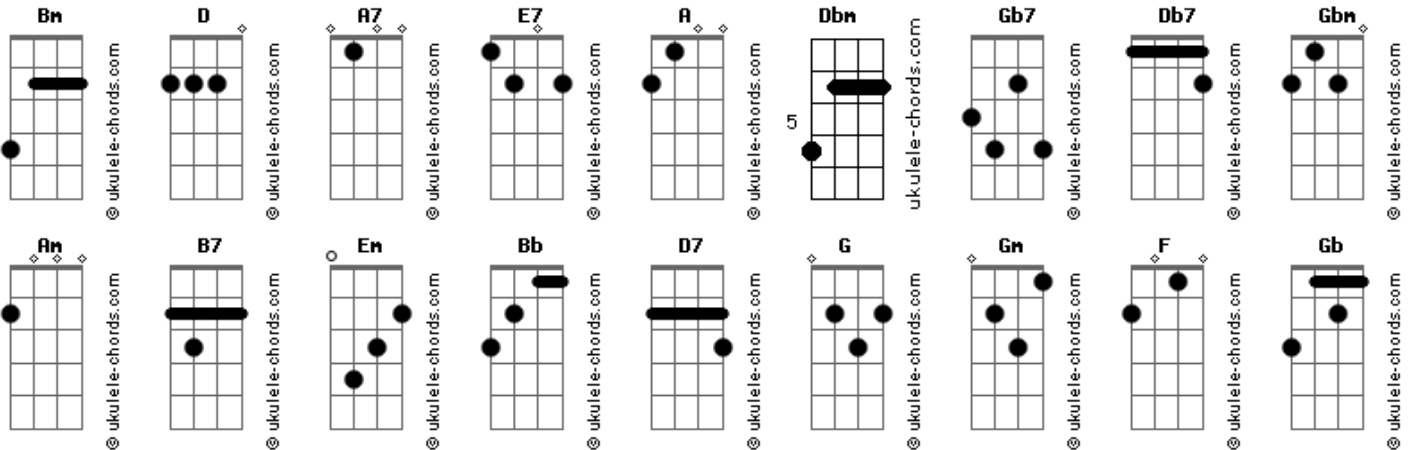

Exaltasamba - É Você

tom:

Intro: D A7 Bm

D
É você
E7
Meu desejo mais gostoso de viver
Dbm Gb7 Bm
Você é o meu segredo, meu prazer
Db7 Gbm
A maior felicidade que encontrei
Am B7 Em
Um amor que na verdade acreditei
A7 D Bb Em A7
É quem faz bater feliz meu coração

D
Pra você
E7
Eu entrego minha vida em suas mãos
Dbm Gb7 Bm
Faz de mim um prisioneiro da paixão
Db7 Gbm
Só eu sei como eu preciso de você
Am B7 Em
Eu não posso nem pensar em te perder
A7 D
Eu confesso que te amo, meu amor

Olha nos meus olhos
D7 G
Sem você não sei viver
Gm Gbm
Jamais pensei amar assim
B7 E7 F Gb G
Não tenho mais palavras pra dizer, meu bem
A7 D
Você nasceu pra mim

Olha nos meus olhos
D7 G
Sem você não sei viver
Gm Gbm
Jamais pensei amar assim
B7 E7 F Gb G
Não tenho mais palavras pra dizer, meu bem
A7 D
Você nasceu pra mim

Acordes

[Solo] D A7

D
É você
E7
Meu desejo mais gostoso de viver
Dbm Gb7 Bm
Você é o meu segredo, meu prazer
Db7 Gbm
A maior felicidade que encontrei
Am B7 Em
Um amor que na verdade acreditei
A7 D Bb Em A7
É quem faz bater feliz meu coração