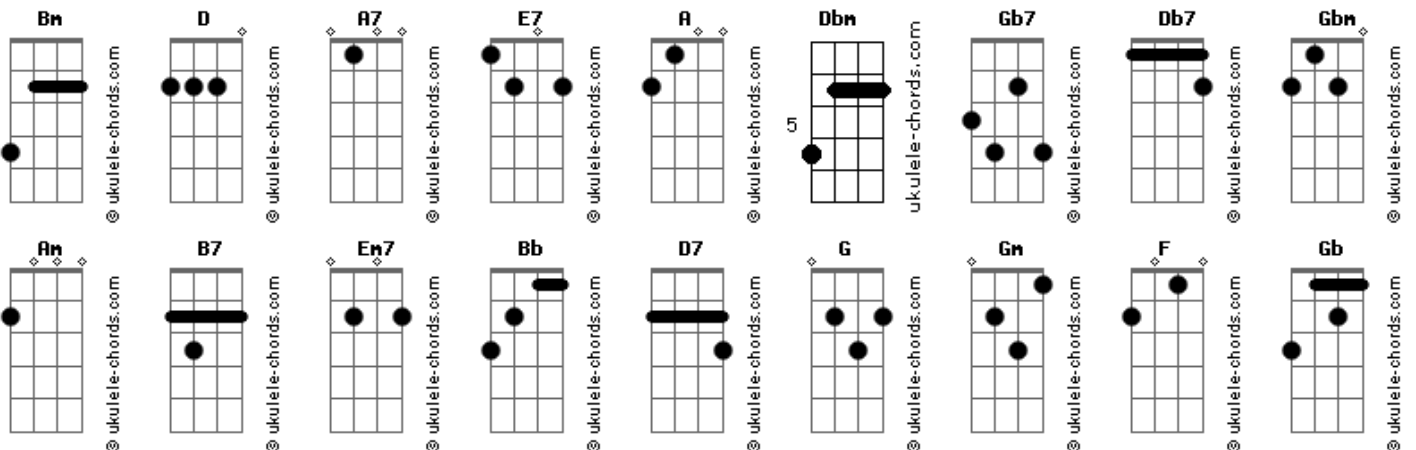

Exaltasamba - É Você

tom: Bm
Intro: D A7

D
É você
E7
Meu desejo mais gostoso de viver
Dbm Gb7 Bm
Você é o meu segredo, meu prazer
Db7 Gbm
A maior felicidade que encontrei
Am B7 Em7
Um amor que na verdade acreditei
A7 D Bb Em7 A7
É quem faz bater feliz meu coração

D
Pra você
E7
Eu entrego minha vida em suas mãos
Dbm Gb7 Bm
Faz de mim um prisioneiro da paixão
Db7 Gbm
Só eu sei como eu preciso de você
Am B7 Em7
Eu não posso nem pensar em te perder
A7 D
Eu confesso que te amo, meu amor

Olha nos meus olhos
D7 G
Sem você não sei viver
Gm Gbm
Jamais pensei amar assim
B7 E7 F Gb G
Não tenho mais palavras pra dizer, meu bem
A7 D
Você nasceu pra mim

Olha nos meus olhos
D7 G
Sem você não sei viver
Gm Gbm
Jamais pensei amar assim
B7 E7 F Gb G
Não tenho mais palavras pra dizer, meu bem
A7 D
Você nasceu pra mim

Acordes

[Solo] D A7

D
É você
E7
Meu desejo mais gostoso de viver
Dbm Gb7 Bm
Você é o meu segredo, meu prazer
Db7 Gbm
A maior felicidade que encontrei
Am B7 Em7
Um amor que na verdade acreditei
A7 D Bb Em7 A7
É quem faz bater feliz meu coração
D
Pra você
E7
Eu entrego minha vida em suas mãos
Dbm Gb7 Bm
Faz de mim um prisioneiro da paixão
Db7 Gbm
Só eu sei como eu preciso de você
Am B7 Em7
Eu não posso nem pensar em te perder
A7 D
Eu confesso que te amo, meu amor
Olha nos meus olhos
D7 G
Sem você não sei viver
Gm Gbm
Jamais pensei amar assim
B7 E7 F Gb G
Não tenho mais palavras pra dizer, meu bem
A7 D
Você nasceu pra mim
Olha nos meus olhos
D7 G
Sem você não sei viver
Gm Gbm
Jamais pensei amar assim
B7 E7 F Gb G
Não tenho mais palavras pra dizer, meu bem
A7 D
Você nasceu pra mim