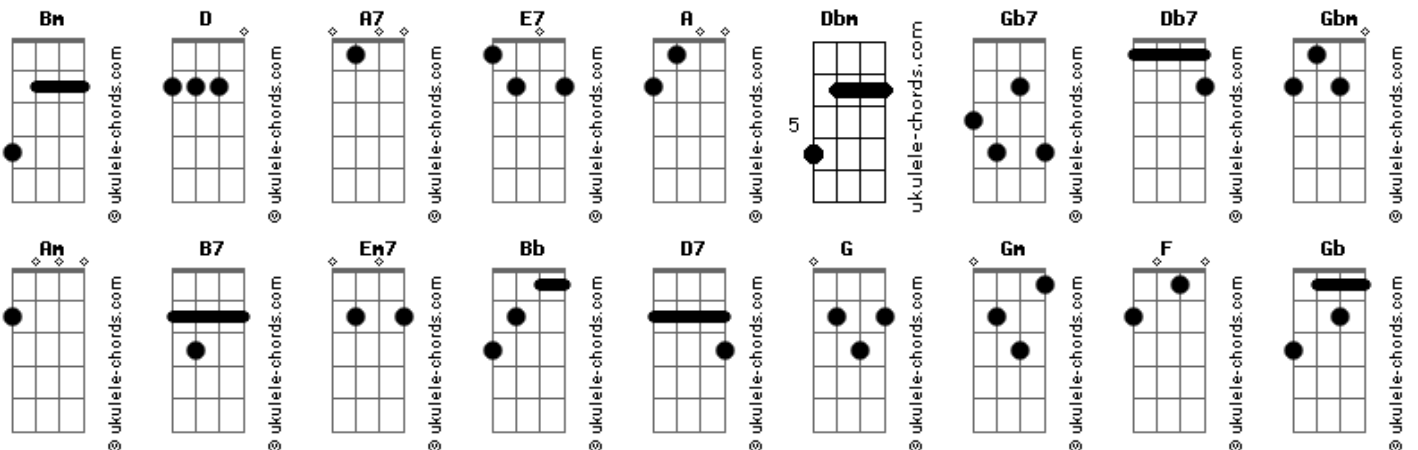

Exaltasamba - É Você

tom:

Intro: D A7 Bm

D
É você
E7
Meu desejo mais gostoso de viver
Dbm Gb7 Bm
Você é o meu segredo, meu prazer
Db7 Gbm
A maior felicidade que encontrei
Am B7 Em7
Um amor que na verdade acreditei
A7 D Bb Em7 A7
É quem faz bater feliz meu coração

D
Pra você
E7
Eu entrego minha vida em suas mãos
Dbm Gb7 Bm
Faz de mim um prisioneiro da paixão
Db7 Gbm
Só eu sei como eu preciso de você
Am B7 Em7
Eu não posso nem pensar em te perder
A7 D
Eu confesso que te amo, meu amor

Olha nos meus olhos
D7 G
Sem você não sei viver
Gm Gbm
Jamais pensei amar assim
B7 E7 F Gb G
Não tenho mais palavras pra dizer, meu bem
A7 D
Você nasceu pra mim

Olha nos meus olhos
D7 G
Sem você não sei viver
Gm Gbm
Jamais pensei amar assim
B7 E7 F Gb G
Não tenho mais palavras pra dizer, meu bem
A7 D
Você nasceu pra mim

Acordes

[Solo] D A7

D
É você
E7
Meu desejo mais gostoso de viver
Dbm Gb7 Bm
Você é o meu segredo, meu prazer
Db7 Gbm
A maior felicidade que encontrei
Am B7 Em7
Um amor que na verdade acreditei
A7 D Bb Em7 A7
É quem faz bater feliz meu coração