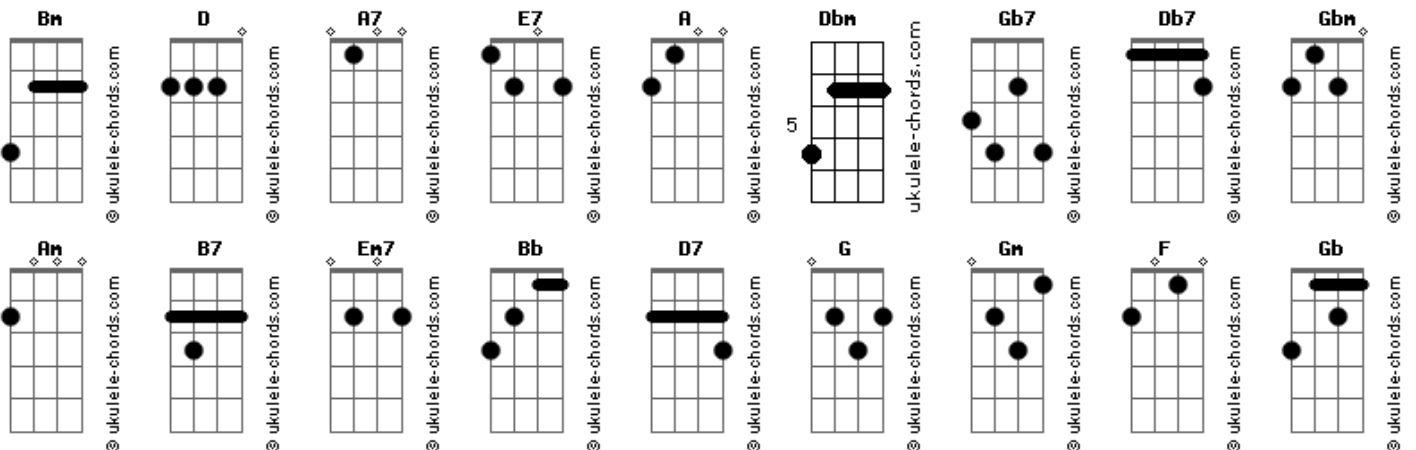

Exaltasamba - É Você

tom:

Intro: D A7 Bm

D
É você
E7
Meu desejo mais gostoso de viver
Dbm Gb7 Bm
Você é o meu segredo, meu prazer
Db7 Gbm
A maior felicidade que encontrei
Am B7 Em7
Um amor que na verdade acreditei
A7 D Bb Em7 A7
É quem faz bater feliz meu coração

D
Pra você
E7
Eu entrego minha vida em suas mãos
Dbm Gb7 Bm
Faz de mim um prisioneiro da paixão
Db7 Gbm
Só eu sei como eu preciso de você
Am B7 Em7
Eu não posso nem pensar em te perder
A7 D
Eu confesso que te amo, meu amor

Olha nos meus olhos
D7 G
Sem você não sei viver
Gm Gbm
Jamais pensei amar assim
B7 E7 F Gb G
Não tenho mais palavras pra dizer, meu bem
A7 D
Você nasceu pra mim

Olha nos meus olhos
D7 G
Sem você não sei viver
Gm Gbm
Jamais pensei amar assim
B7 E7 F Gb G
Não tenho mais palavras pra dizer, meu bem
A7 D
Você nasceu pra mim

Acordes

[Solo] D A7

D
É você
E7
Meu desejo mais gostoso de viver
Dbm Gb7 Bm
Você é o meu segredo, meu prazer
Db7 Gbm
A maior felicidade que encontrei
Am B7 Em7
Um amor que na verdade acreditei
A7 D Bb Em7 A7
É quem faz bater feliz meu coração