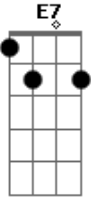

© ukulele-chords.com