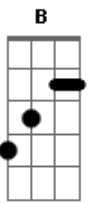

# Exaltasamba - Duas Vidas Num Só Ideal

Tom: A

(Thiaguinho)  
Am

Vou te confessar tô chateado

O pai dela ficou grilado depois que me conheceu

(Péricles)

Até entendo ele, pois tá tudo bagunçado, o mundo tá desvirtuado mas não é problema seu

G7  
© ukulele-chords.com

E  
© ukulele-chords.com

Gbm7  
© ukulele-chords.com

Abn7  
© ukulele-chords.com

A7  
© ukulele-chords.com

B  
© ukulele-chords.com

Dbm  
© ukulele-chords.com

Abm  
© ukulele-chords.com