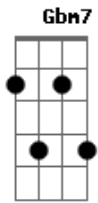

Am
© ukulele-chords.com

Gbm7
© ukulele-chords.com