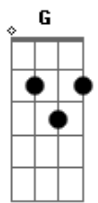

Am
© ukulele-chords.com

Abn7
© ukulele-chords.com

G
© ukulele-chords.com