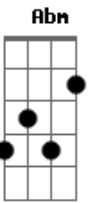

# Exaltasamba - Duas Vidas Num Só Ideal

Tom: A

(Thiaguinho)  
Am

Vou te confessar tô chateado

O pai dela ficou grilado depois que me conheceu

(Péricles)

Até entendo ele, pois tá tudo bagunçado, o mundo tá desvirtuado mas não é problema seu

G7  
© ukulele-chords.com

E  
© ukulele-chords.com

Gbm7  
© ukulele-chords.com

Abn7  
© ukulele-chords.com

A7  
© ukulele-chords.com

B  
© ukulele-chords.com

Dbm  
© ukulele-chords.com

Abm  
© ukulele-chords.com