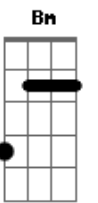

# Exaltasamba - Duas Vidas Num Só Ideal

Tom: A

(Thiaguinho)  
Am

Vou te confessar tô chateado

O pai dela ficou grilado depois que me conheceu

(Péricles)

Até entendo ele, pois tá tudo bagunçado, o mundo tá desvirtuado mas não é problema seu

## Acordes

Am  
© ukulele-chords.com

G  
© ukulele-chords.com

A  
© ukulele-chords.com

B7  
© ukulele-chords.com

E7  
© ukulele-chords.com

Bm  
© ukulele-chords.com

D7  
© ukulele-chords.com