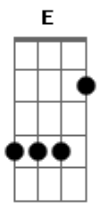

G7
© ukulele-chords.com

Dbm7
© ukulele-chords.com

E
© ukulele-chords.com