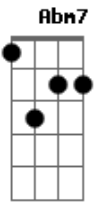

Am
© ukulele-chords.com

G
© ukulele-chords.com

Gbm7
© ukulele-chords.com

Abn7
© ukulele-chords.com