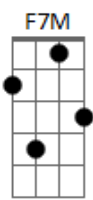

© ukulele-chords.com