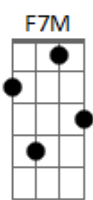

© ukulele-chords.com