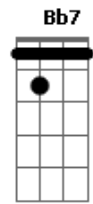

© ukulele-chords.com