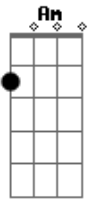

Exaltasamba - Diz pra mim

Tom: F

Intro: Am7 Em7 Am7 Em7 A7 Dm7 F7 Bm7 E7

Am7 Em7 Em7 Ab
Você foi mais que um simples romance uma louca paixão
Am7 Em7 Em7 Bb
Que passou como um vento causando tormento no meu coração
F7M Em7
Foi uma fúria louca
F7M Am7
Temporal de desejos
F7 C Dm7 Bm7 Bb7 Am7 E Bb
U ma noite de prazer
Am7 Em7 F7
Não consigo explicar o que aconteceu
Bm7 E7- Am7
Só de imaginar quanto a gente se deu
Gm7 C7 F7
O minha mente enlouquece o meu corpo incendeia

E7
Chego até ouvir
Am7 Am Gm7 C Bm7 Bm7 D E7
Sua voz sussurrar me pedindo amor
F7M Em F7M Em
Diz pra mim, que a nossa transa foi demais
Bm7 Bb7
Que tudo que aconteceu
C7 C7 C C7
Te deixou feliz como eu
F7M Em F7M Em
Diz pra mim, que o meu amor te satisfaz
Bm7 Bb7
Eu quero ser todinho seu
C7 C7 F7 F7 E7
Te deixar feliz como eu
Am7 E Bb (Volta no)

Acordes

© ukulele-chords.com