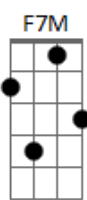

© ukulele-chords.com