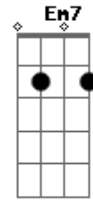

© ukulele-chords.com