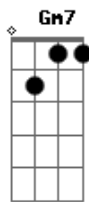

© ukulele-chords.com