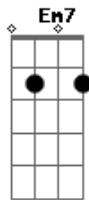

© ukulele-chords.com