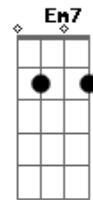

© ukulele-chords.com