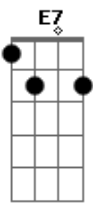

© ukulele-chords.com