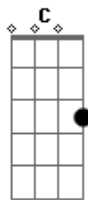

© ukulele-chords.com