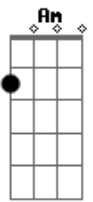

Exaltasamba - Diz pra mim

Tom: F

Intro: Am7 Em7 Am7 Em7 A7 Dm7 F7 Bm7 E7

Am7 Em7 Em7 Ab
Você foi mais que um simples romance uma louca paixão
Am7 Em7 Em7 Bb
Que passou como um vento causando tormento no meu coração
F7M Em7
Foi uma fúria louca
F7M Am7
Temporal de desejos
F7 C Dm7 Bm7 Bb7 Am7 E Bb
U ma noite de prazer
Am7 Em7 F7
Não consigo explicar o que aconteceu
Bm7 E7- Am7
Só de imaginar quanto a gente se deu
Gm7 C7 F7
O minha mente enlouquece o meu corpo incendeia

E7
Chego até ouvir
Am7 Am Gm7 C Bm7 Bm7 D E7
Sua voz sussurrar me pedindo amor
F7M Em F7M Em
Diz pra mim, que a nossa transa foi demais
Bm7 Bb7
Que tudo que aconteceu
C7 C7 C C7
Te deixou feliz como eu
F7M Em F7M Em
Diz pra mim, que o meu amor te satisfaz
Bm7 Bb7
Eu quero ser todinho seu
C7 C7 F7 F7 E7
Te deixar feliz como eu
Am7 E Bb (Volta no)

Acordes

© ukulele-chords.com