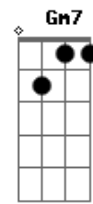

© ukulele-chords.com