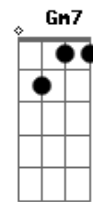

© ukulele-chords.com