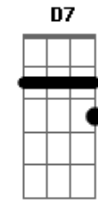

© ukulele-chords.com