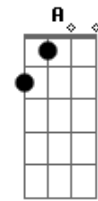

© ukulele-chords.com