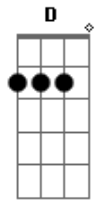

Exaltasamba - De Herói Virei Bandido

Tom: G

D Gbm G Am C7
TUDO COMEÇOU NUM BEIJO APENAS UM DESEJO
G A7 Gbm D7 G
NUNCA IMAGINEI AMAR COMO EU AMEI MAS VOCÊ MUDOU
A7 Gbm Am D7
QUANDO SE AFASTOU DE MIM EU SEI
G A7 Gbm
POR FAVOR ME DIZ ONDE FOI QUE EU ERREI

G A7 Gbm Am D7
ONDE ESTA VOCÊ QUE DEIXOU MEU CORAÇÃO FERIDO
G A7 D D7
NÃO DA PRA ENTENDER DE HERÓI VIREI BANDIDO
G A7
PRECISO DE VOCÊ MEU BEM
Gbm Am D7
MEU SENTIMENTO É TÃO REAL
G
MAS SEI QUE NO AMOR
A7 Gbm Am D7
UM ERRO PODE SER FATAL

Acordes

© ukulele-chords.com

© ukulele-chords.com

© ukulele-chords.com

© ukulele-chords.com

© ukulele-chords.com

© ukulele-chords.com

© ukulele-chords.com

© ukulele-chords.com

© ukulele-chords.com