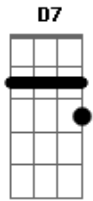

© ukulele-chords.com