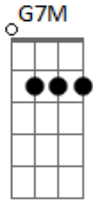

© ukulele-chords.com