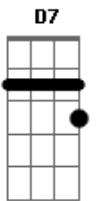

© ukulele-chords.com