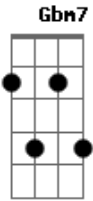

© ukulele-chords.com