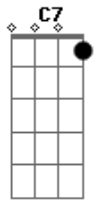

© ukulele-chords.com