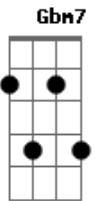

© ukulele-chords.com