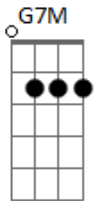

© ukulele-chords.com