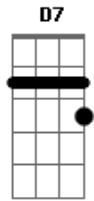

© ukulele-chords.com