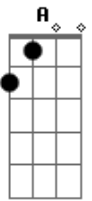

© ukulele-chords.com