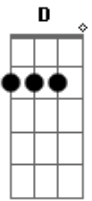

© ukulele-chords.com