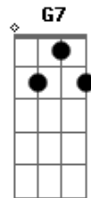

Exaltasamba - Chegamos Ao Fim

Tom: C
Intro:

A7 Am7
Olhe prá dentro de nós

O amor nos deixou no deserto Dm

Você vem me condenar G7

Mas sabe que errou também C7

Olhe prá dentro de nós Am7

No jardim já morreram as flores Dm

Pelo que restou de nós..

Pelo que restou de nós.. G7 A7 (Volta no inicio)

Acordes

© ukulele-chords.com

© ukulele-chords.com

© ukulele-chords.com

© ukulele-chords.com

© ukulele-chords.com