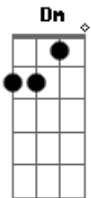

Exaltasamba - Chegamos Ao Fim

Tom: C
Intro:

A7 Am7
Olhe prá dentro de nós

O amor nos deixou no deserto Dm

Você vem me condenar G7

Mas sabe que errou também C7

Olhe prá dentro de nós Am7

No jardim já morreram as flores Dm

Onde foi nossa magia A7/13- Dm

Nosso mundo encantado Em7 F7

Foi sofrendo lado a lado G7 C

Que o amor perdeu a cor... Dm7 Em7

Chegamos ao fim tá doendo sim G7 C

Eu chego a perder a voz Dm7 Em7

Só resta chorar e se desculpar G7 C

Pelo que restou de nós..

Pelo que restou de nós.. G7 A7 (Volta no inicio)

Acordes

© ukulele-chords.com

© ukulele-chords.com

© ukulele-chords.com

© ukulele-chords.com

© ukulele-chords.com