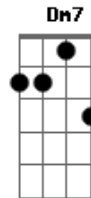

© ukulele-chords.com