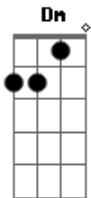

Exaltasamba - Chegamos Ao Fim

Tom: C
Intro:

A7 Am7
Olhe prá dentro de nós

O amor nos deixou no deserto Dm

Você vem me condenar G7

Mas sabe que errou também C7

Olhe prá dentro de nós Am7

No jardim já morreram as flores Dm

Onde foi nossa magia A7/13- Dm

Nosso mundo encantado Em7 F7

Foi sofrendo lado a lado G7 C

Que o amor perdeu a cor... Dm7 Em7

Chegamos ao fim tá doendo sim G7 C

Eu chego a perder a voz Dm7 Em7

Só resta chorar e se desculpar G7 C

Pelo que restou de nós..

Pelo que restou de nós.. G7 A7 (Volta no inicio)

Acordes

© ukulele-chords.com

© ukulele-chords.com

© ukulele-chords.com

© ukulele-chords.com

© ukulele-chords.com