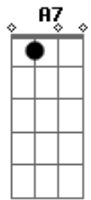

© ukulele-chords.com