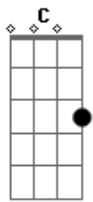

Exaltasamba - Céu e Fé

Tom: C

(intro) F7 C7 Dm7 C7

F7 C7
Insegurança, medo, alegria, paz e emoção
Dm7 C7
Tudo ao mesmo tempo num só coração
F7 C7
Eu tô há tanto tempo procurando alguém pra dar a mão
Dm7
Fica difícil acreditar então,
C7 Dm7
Que tudo que sonhei, E que pedi em oração
C7
Está ao lado meu e percebeu
Dm7 G7
É hora de viver

(refrão)
C7 G
Olha pra mim, pode enxergar
Dm7
Todo amor do mundo eu vou te dar
C7 G
A solidão vai procurar
C7 G7
Outro coração pra se abrigar
C7 G

Olha pra mim, deixa eu te ver
Dm7
0 meu coração quer entender
C7 G
De onde vem tanto querer
Dm7 G7 F7 C7 Dm7 C7
Somos aliança, céu e fé, eu e você.
G7 A7
Na segunda vez sobe 1 tom no refrão (eu e você....)

D7 A
Olha pra mim, pode enxergar
Em7
Todo amor do mundo eu vou te dar
D7 A
A solidão vai procurar
Em7 A7
Outro coração pra se abrigar

D7 A
Olha pra mim, deixa eu te ver
Em7
0 meu coração quer entender
D7 A
De onde vem tanto querer
Em7 A7 D7
Somos aliança, céu e fé, eu e você.
Em7 A7 G7 Gm7 D7
Somos aliança, céu e fé, eu e você.

Acordes

© ukulele-chords.com