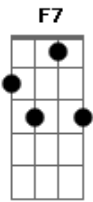

© ukulele-chords.com