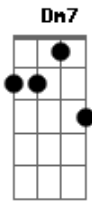

© ukulele-chords.com