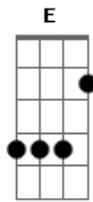

© ukulele-chords.com