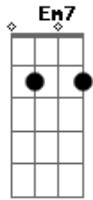

© ukulele-chords.com