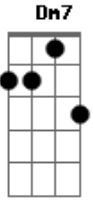

© ukulele-chords.com