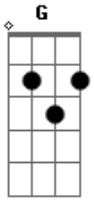

© ukulele-chords.com