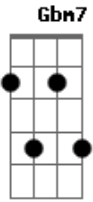

© ukulele-chords.com