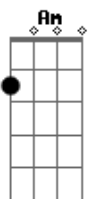

Am
Como sempre distraída
Dm
Te filmei você não viu
Bm7
É a coisa mais bonita
E7 Am
O seu corpo de perfil
Am
Pode parecer bobagem
Dm
Um impulso infantil
Bm7
Meu amor chantagem
E7 Am A7
Mas você me seduziu

Dm G7 C F
Te proponho, amor um trato
Bm7 E7 A Em A7
Que tal se render
Dm G7 C F
Eu te dou o seu retrato
Bm7 E7 A E7
Mas quero você

Am
Como sempre distraída
Dm
Te filmei você não viu
Bm7
É a coisa mais bonita
E7 Am
O seu corpo de perfil
Am
Pode parecer bobagem
Dm
Um impulso infantil
Bm7
Meu amor chantagem
E7 Am A7
Mas você me seduziu

Dm G7 C F
Te proponho, amor um trato
Bm7 E7 A Em A7
Que tal se render
Dm G7 C F
Eu te dou o seu retrato
Bm7 E7 A
Mas quero você

A
Você na foto toda nua
Gbm B7
Num banho de lua, meu cartão postal
Bm7 E7 A E7
Meu corpo deu sinal deu sinal, deu sinal
A Gbm B7 Bb7 B7 Dbm
O meu desejo continua, desejando a sua boca sensual
Cm Bm7 E7 A E7
Meu sonho real

E7 A
Você na foto toda nua
Gbm B7
Num banho de lua, meu cartão postal
Bm7 E7 A E7
Meu corpo deu sinal deu sinal, deu sinal
A Gbm B7 Bb7 B7 Dbm
O meu desejo continua, desejando a sua boca sensual
Cm Bm7 E7 A E7
Meu sonho real

A
Você na foto toda nua
Gbm B7
Num banho de lua, meu cartão postal
Bm7 E7 A E7
Meu corpo deu sinal, deu sinal, deu sinal
A Gbm B7 Bb7 B7 Dbm
O meu desejo continua, desejando a sua boca sensual
Cm Bm7 E7 Am

A
Você na foto toda nua
Gbm B7
Num banho de lua, meu cartão postal
Bm7 E7 A E7
Meu corpo deu sinal, deu sinal, deu sinal
A Gbm B7 Bb7 B7 Dbm
O meu desejo continua, desejando a sua boca sensual
Cm Bm7 E7 Am
Meu sonho real

Acordes

© ukulele-chords.com