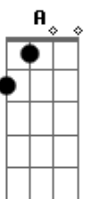

Refrão:

A7 D E7 A  
 Não precisa falar usa essa boca só pra me beijar  
 A7 D F F A  
 Quem precisa saber? se na hora do love é so eu e você  
 A7 D E7 A  
 Não precisa falar usa essa boca só pra me beijar  
 A7 D F G A  
 Quem precisa saber? se na hora do ã ã ãhhh!