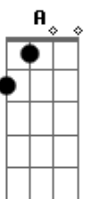

© ukulele-chords.com