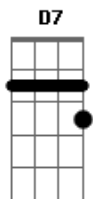

© ukulele-chords.com

© ukulele-chords.com