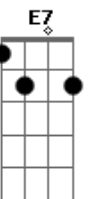

© ukulele-chords.com