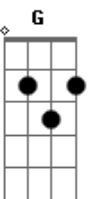

# Exaltasamba - Cara de Pau

Tom: D

Solo Base: D7 A7 G7 A7

Vocalização:

D7 A7  
 Le le le le le le le le le le Hê!  
 D7 A  
 Le le le le le le le le le le  
 D7 A7  
 Le le le le le le le le le le Hê!  
 D7 A  
 Le le le le le le le le le le

Refrão:

A7 D E7 A  
 Não precisa falar usa essa boca só pra me beijar  
 A7 D F F A  
 Quem precisa saber? se na hora do love é so eu e você  
 A7 D E7 A  
 Não precisa falar usa essa boca só pra me beijar  
 A7 D F G A  
 Quem precisa saber? se na hora do ã ã ãhhh!