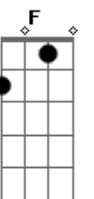

© ukulele-chords.com