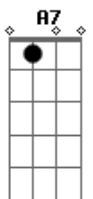

© ukulele-chords.com