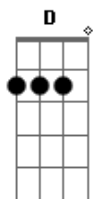

Exaltasamba - Cara de Pau

Tom: D

Solo Base: D7 A7 G7 A7

Vocalização:

D7 A7
Le le le le le le le le le le le Hê!
D7 A
Le le le le le le le le le le le
D7 A7
Le le le le le le le le le le le Hê!
D7 A
Le le le le le le le le le le le

D7 A G
Cara de pau todo mundo ta sabendo que a gente ta se vendo
A
O comentario ta geral
D7 A F
G A
Cara de pau você chega de mansinho conquista meu carinho mais
depois me deixa mal (2x)

D7 A7
Não mete essa "eu to só de brincadeira"
D7 A7
Não mete essa assim você vai me quebrar
D7 A7
A nossa história toda noite é passageira
F G A
Mas com você vi não da pra brincar
D7 A7
Lá no pagode todo mundo tá dizendo
D7 A7
Se quer ibope pode crer você ganhou
D7 A7
Anda dizendo pros outros que ta sofrendo
F G A
Mas te conheço é conversa caô

Refrão:

A7 D E7 A
Não precisa falar usa essa boca só pra me beijar
A7 D F F A
Quem precisa saber? se na hora do love é so eu e você
A7 D E7 A
Não precisa falar usa essa boca só pra me beijar
A7 D F G A
Quem precisa saber? se na hora do ã ã ã hhh!

Acordes