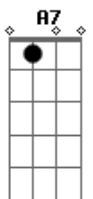

Refrão:

A7 D E7 A  
 Não precisa falar usa essa boca só pra me beijar  
 A7 D F F A  
 Quem precisa saber? se na hora do love é so eu e você  
 A7 D E7 A  
 Não precisa falar usa essa boca só pra me beijar  
 A7 D F G A  
 Quem precisa saber? se na hora do ã ã ãhhh!