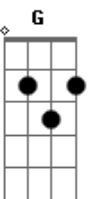

© ukulele-chords.com