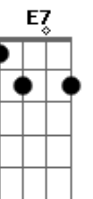

© ukulele-chords.com