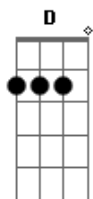

Exaltasamba - Cara de Pau

Tom: D

Solo Base: D7 A7 G7 A7

Vocalização:

D7 A7
Le le le le le le le le le le Hê!
D7 A
Le le le le le le le le le le
D7 A7
Le le le le le le le le le le Hê!
D7 A
Le le le le le le le le le le

D7 A G
Cara de pau todo mundo ta sabendo que a gente ta se vendo
A
O comentario ta geral
D7 A F
G A
Cara de pau você chega de mansinho conquista meu carinho mais
depois me deixa mal (2x)

D7 A7
Não mete essa "eu to só de brincadeira"
D7 A7
Não mete essa assim você vai me quebrar
D7 A7
A nossa história toda noite é passageira
F G A
Mas com você vi não da pra brincar
D7 A7
Lá no pagode todo mundo tá dizendo
D7 A7
Se quer ibope pode crer você ganhou
D7 A7
Anda dizendo pros outros que ta sofrendo
F G A
Mas te conheço é conversa caô

Refrão:

A7 D E7 A
Não precisa falar usa essa boca só pra me beijar
A7 D F F A
Quem precisa saber? se na hora do love é so eu e você
A7 D E7 A
Não precisa falar usa essa boca só pra me beijar
A7 D F G A
Quem precisa saber? se na hora do ã ã ã hhh!

Acordes