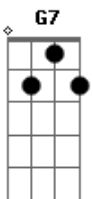

© ukulele-chords.com