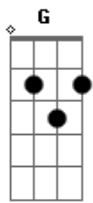

Exaltasamba - Calma Amor

Tom: G

(intro) Em7 G7 Dbm7 C7 B7

Em7 G7
Calma amor, por favor você tem o meu amor
C7 B7
Quando eu saio de rolê com a rapa é sempre esse terror
Em7
Com quem vou, com quem tô,
G7 C7 B7
Você tem que confiar, você sabe muito bem o seu valor
Em7 G7
Calma amor, por favor você tem o meu amor
C7 B7
Quando eu saio de rolê com a rapa é sempre esse terror
Em7
Com quem vou, com quem tô,
G7 C7 B7
Você tem que confiar,daqui a pouco eu tô em casa
Em7 G7
Relaxa, eu sou teu, não sou de mais ninguém
Am B7
E tudo que todas querem ter só você tem
Em7 G7
Ficar comigo tem um preço, e você sabe
Dbm7 B7
Não é difícil, é só você não ver maldade

(refrão 2x)

Em7 G7 C7 D

Calma amor, por favor é melhor ficar de boa

Em7 G7 C7 D
Calma amor, por favor eu não quero outra pessoa
Em7 G7 C7 D
Calma amor, por favor mais um pouco me magoa
Em7 G7 Dbm7

Um pouquinho de ciúme é bom, mas muito não, não, não

(repete tudo - sem refrão)

Em7 G7

Relaxa é melhor pra mim e pra você
Am B7
Não tenho bola de cristal, mas eu posso prever
Em7 G7
Se assim continuar, o fim tá perto
F#m7- B7
Se você não tranquilizar não vai dá certo

(refrão 2x)

Em7 G7 C7 D
Calma amor, por favor é melhor ficar de boa
Em7 G7 C7 D
Calma amor, por favor eu não quero outra pessoa
Em7 G7 C7 D
Calma amor, por favor mais um pouco me magoa
Em7 G7 Dbm7
Um pouquinho de ciúme é bom, mas muito não, não, não

(repete tudo)

Acordes

© ukulele-chords.com