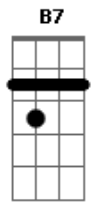

© ukulele-chords.com