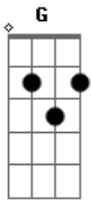

Exaltasamba - Calma Amor

Tom: G

(intro) Em7 G7 Dbm7 C7 B7

Em7 G7
Calma amor, por favor você tem o meu amor
C7 B7
Quando eu saio de rolê com a rapa é sempre esse terror
Em7
Com quem vou, com quem tô,
G7 C7 B7
Você tem que confiar, você sabe muito bem o seu valor
Em7 G7
Calma amor, por favor você tem o meu amor
C7 B7
Quando eu saio de rolê com a rapa é sempre esse terror
Em7
Com quem vou, com quem tô,
G7 C7 B7
Você tem que confiar,daqui a pouco eu tô em casa
Em7 G7
Relaxa, eu sou teu, não sou de mais ninguém
Am B7
E tudo que todas querem ter só você tem
Em7 G7
Ficar comigo tem um preço, e você sabe
Dbm7 B7
Não é difícil, é só você não ver maldade

(refrão 2x)

Em7 G7 C7 D

Calma amor, por favor é melhor ficar de boa
Em7 G7 C7 D
Calma amor, por favor eu não quero outra pessoa
Em7 G7 C7 D
Calma amor, por favor mais um pouco me magoa
Em7 G7 Dbm7
Um pouquinho de ciúme é bom, mas muito não, não, não

(repete tudo - sem refrão)

Em7 G7
Relaxa é melhor pra mim e pra você
Am B7
Não tenho bola de cristal, mas eu posso prever
Em7 G7
Se assim continuar, o fim tá perto
F#m7- B7
Se você não tranquilizar não vai dá certo

(refrão 2x)

Em7 G7 C7 D
Calma amor, por favor é melhor ficar de boa
Em7 G7 C7 D
Calma amor, por favor eu não quero outra pessoa
Em7 G7 C7 D
Calma amor, por favor mais um pouco me magoa
Em7 G7 Dbm7
Um pouquinho de ciúme é bom, mas muito não, não, não

(repete tudo)

Acordes

© ukulele-chords.com