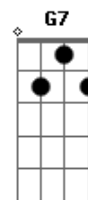

© ukulele-chords.com

© ukulele-chords.com