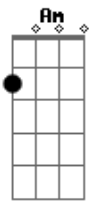

© ukulele-chords.com